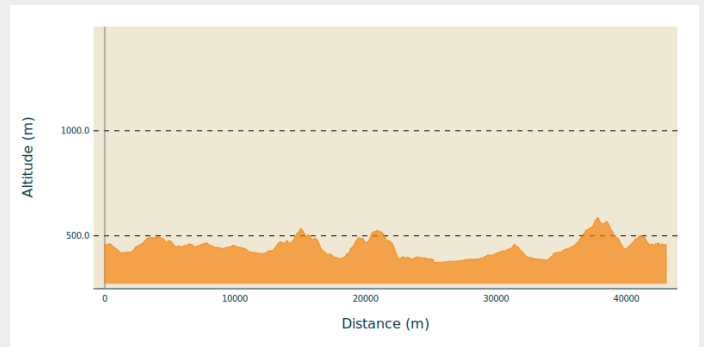

## Infos pratiques

---

Pratique : VTT

---

Longueur : 31.5 km

---

Dénivelé positif : 928 m

---

Difficulté : Vert (très facile)

## Profil altimétrique

Altitude min 372 m Altitude max 587 m

Peu de difficultés techniques. Il traverse agréablement une succession de sous bois et de prairies. On roule tantôt sur des petites routes peu fréquentées, tantôt sur des pistes empierrées ou encore sur des circuits plus techniques...