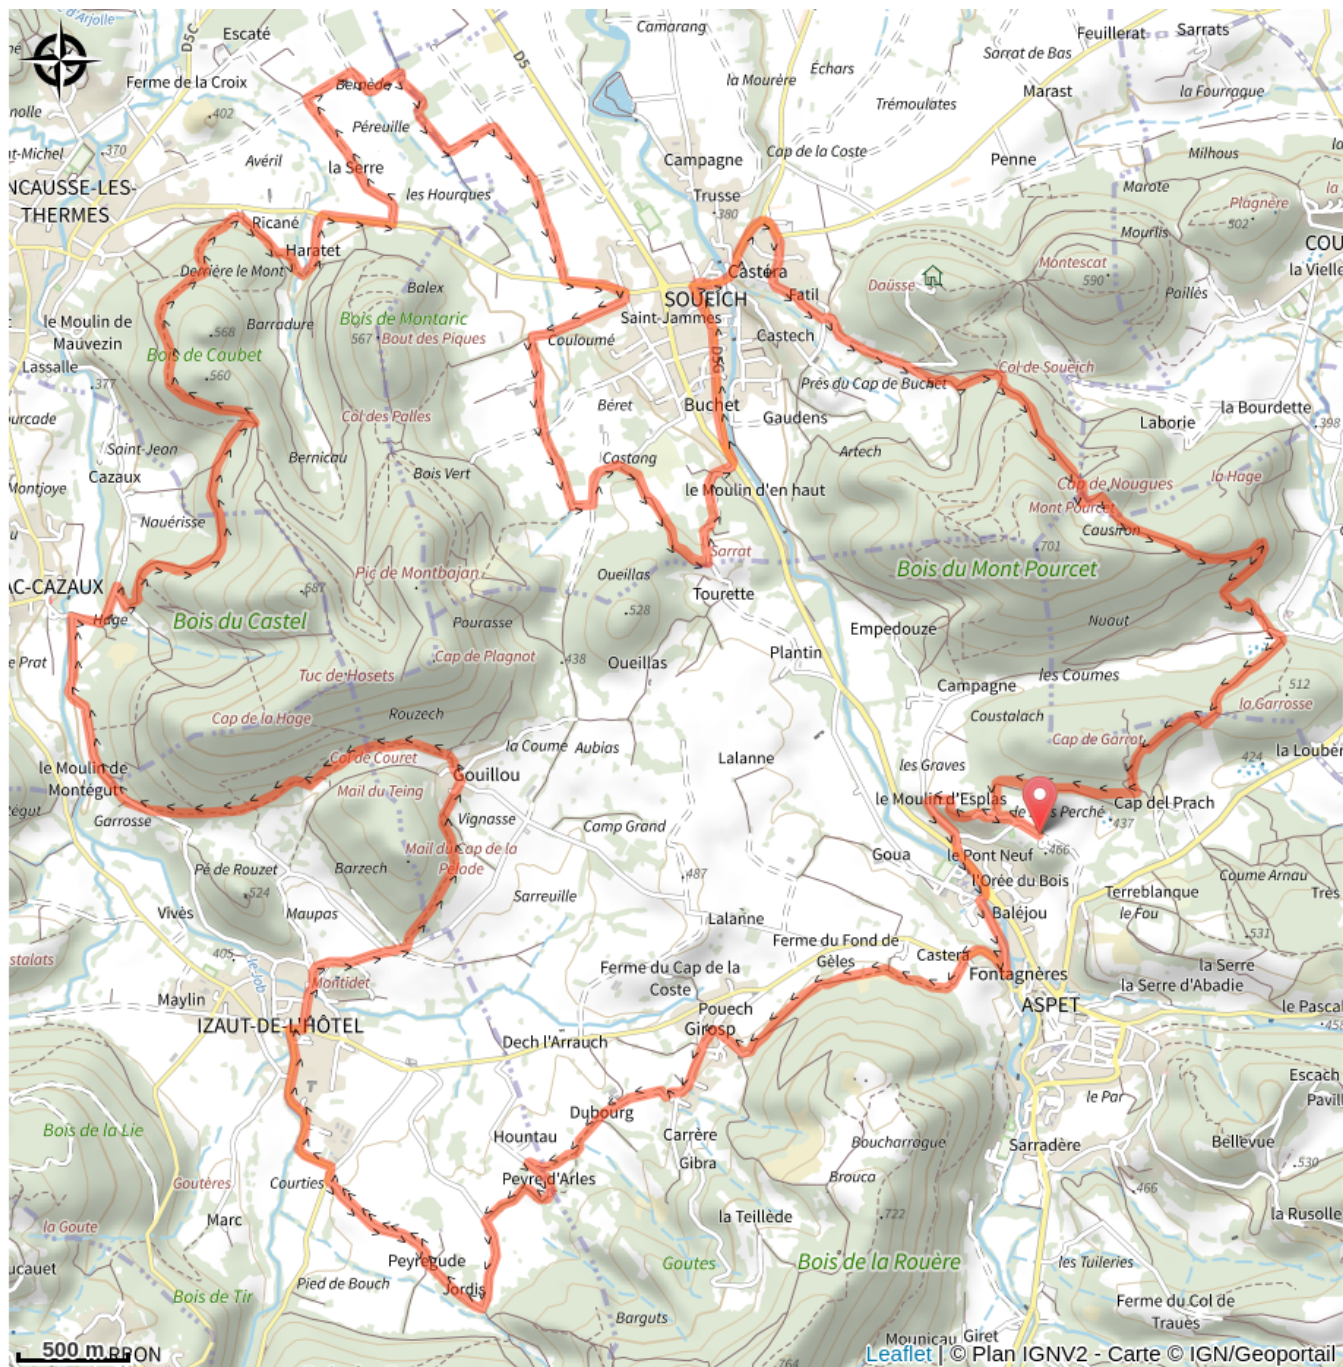

Sur votre route...