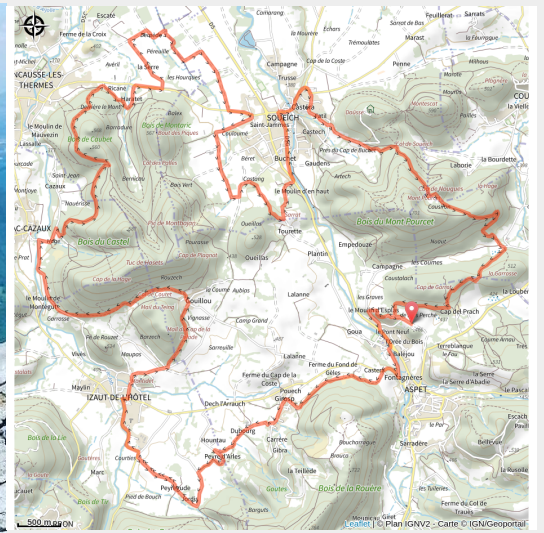

## Infos pratiques

---

Pratique : VTT

---

Longueur : 31.5 km

---

Dénivelé positif : 928 m

---

Difficulté : Vert (très facile)

# Itinéraire

## Profil altimétrique

Altitude min 372 m Altitude max 587 m

Peu de difficultés techniques. Il traverse agréablement une succession de sous bois et de prairies. On roule tantôt sur des petites routes peu fréquentées, tantôt sur des pistes empierrées ou encore sur des circuits plus techniques...