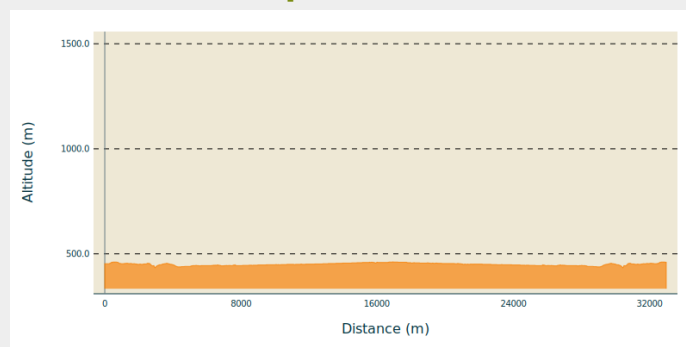

119_VERT_12_Galié-Ore-Bagiry-Bertren

Haute-Garonne

(6)

Infos pratiques

Pratique : VTT

Longueur : 24.1 km

Dénivelé positif : 183 m

Difficulté : Vert (très facile)

Itinéraire

Profil altimétrique

Altitude min 434 m Altitude max 462 m

Petite randonnée où vous remonterez la vallée de la Garonne et ses méandres.
Randonnée facile et roulante.

Sur votre route...

Toutes les informations pratiques