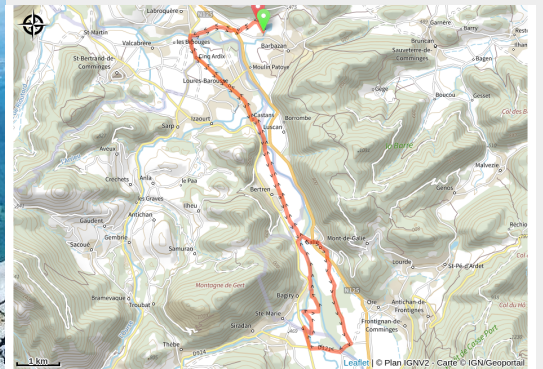

119_VERT_12_Galié-Ore-Bagiry-Bertren

Haute-Garonne

(6)

Infos pratiques

Pratique : VTT

Longueur : 24.1 km

Dénivelé positif : 183 m

Difficulté : Vert (très facile)

Itinéraire

Profil altimétrique

Altitude min 434 m Altitude max 462 m

Petite randonnée où vous remonterez la vallée de la Garonne et ses méandres.
Randonnée facile et roulante.

Sur votre route...

Toutes les informations pratiques