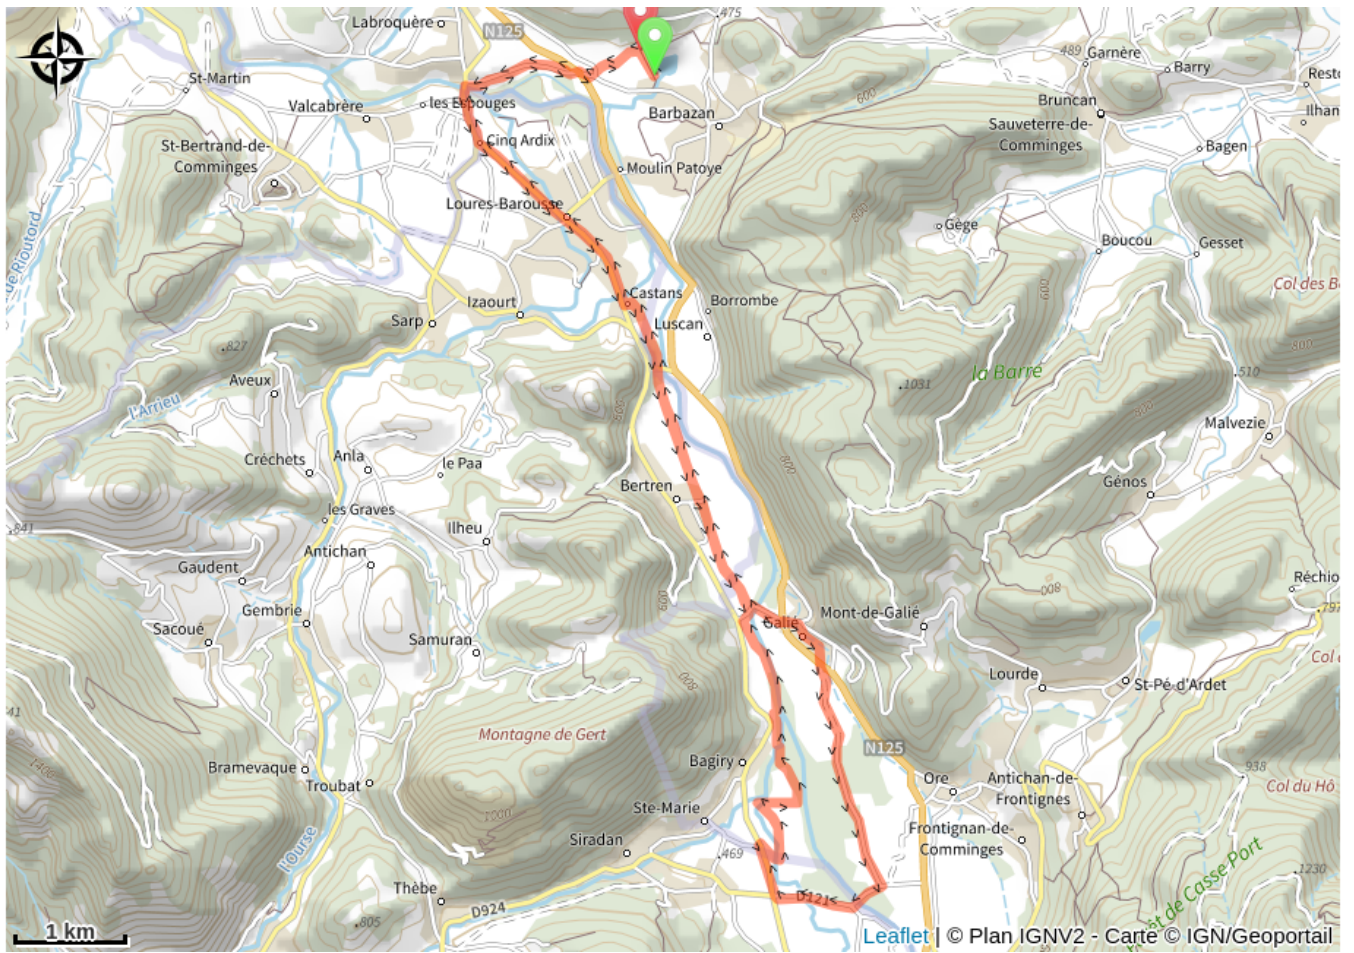

119_VERT_12_Galié-Ore-Bagiry-Bertren

Haute-Garonne

(6)

Infos pratiques

Pratique : VTT

Longueur : 24.1 km

Dénivelé positif : 183 m

Difficulté : Vert (très facile)

Itinéraire

Profil altimétrique

Altitude min 434 m Altitude max 462 m

Petite randonnée où vous remonterez la vallée de la Garonne et ses méandres.
Randonnée facile et roulante.

Sur votre route...

Toutes les informations pratiques