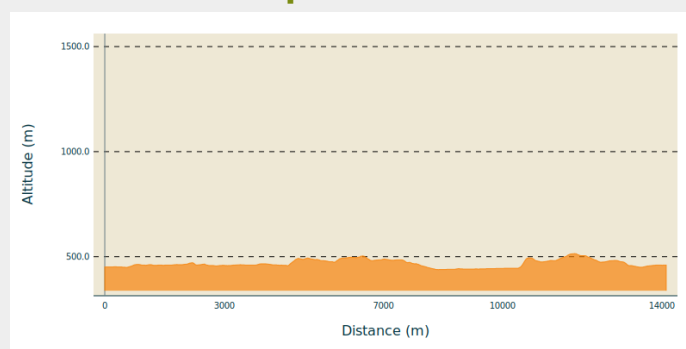

## Infos pratiques

Pratique : VTT

Longueur : 10.3 km

Dénivelé positif : 268 m

Difficulté : Bleu (facile)

# Itinéraire

## Profil altimétrique

Altitude min 438 m Altitude max 515 m

En route pour la découverte des villages de Seilhan et de Labroquère en bords de Garonne. Parcours facile où vous vous confronterez aux premières difficultés techniques du VTT. Idéal pour savourer les première sensations du VTT.