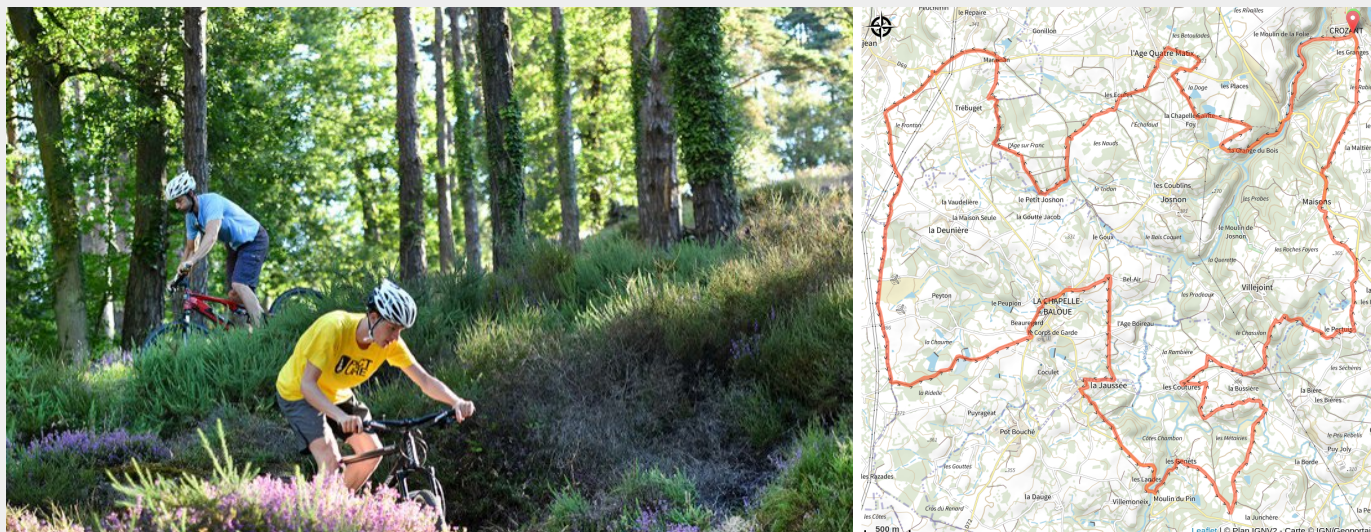

# 118 - Le circuit des Peintres

Creuse

(0)

## Infos pratiques

Pratique : VTT

Longueur : 32.8 km

Dénivelé positif : 603 m

Difficulté : Noir (très difficile)

# Itinéraire

## Profil altimétrique

Altitude min 228 m Altitude max 368 m

C'est un parcours de grande variété, entre portions d'ancienne voie ferrée et singletracks techniques. Prévoyez une pause à Crozant, le panorama est magnifique.