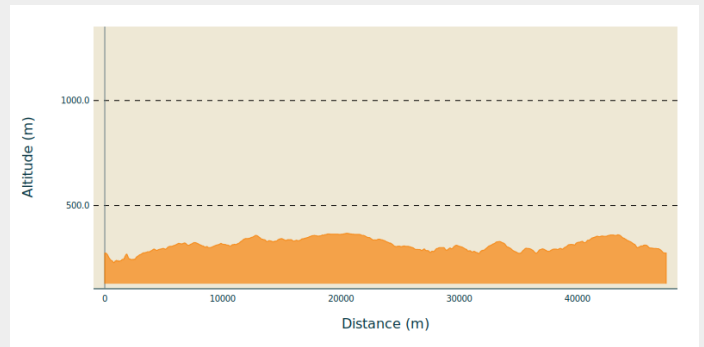

## Infos pratiques

Pratique : VTT

Longueur : 32.8 km

Dénivelé positif : 603 m

Difficulté : Noir (très difficile)

# Itinéraire

## Profil altimétrique

Altitude min 228 m Altitude max 368 m

C'est un parcours de grande variété, entre portions d'ancienne voie ferrée et singletracks techniques. Prévoyez une pause à Crozant, le panorama est magnifique.