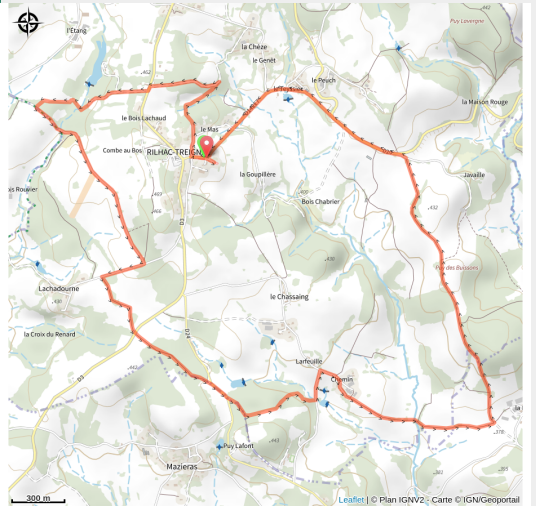

# 131\_vert\_N°11\_Bradascou

Corrèze

(0)

## Infos pratiques

Pratique : VTT

Longueur : 9.7 km

Dénivelé positif : 215 m

Difficulté : Vert (très facile)

# Sur votre route...