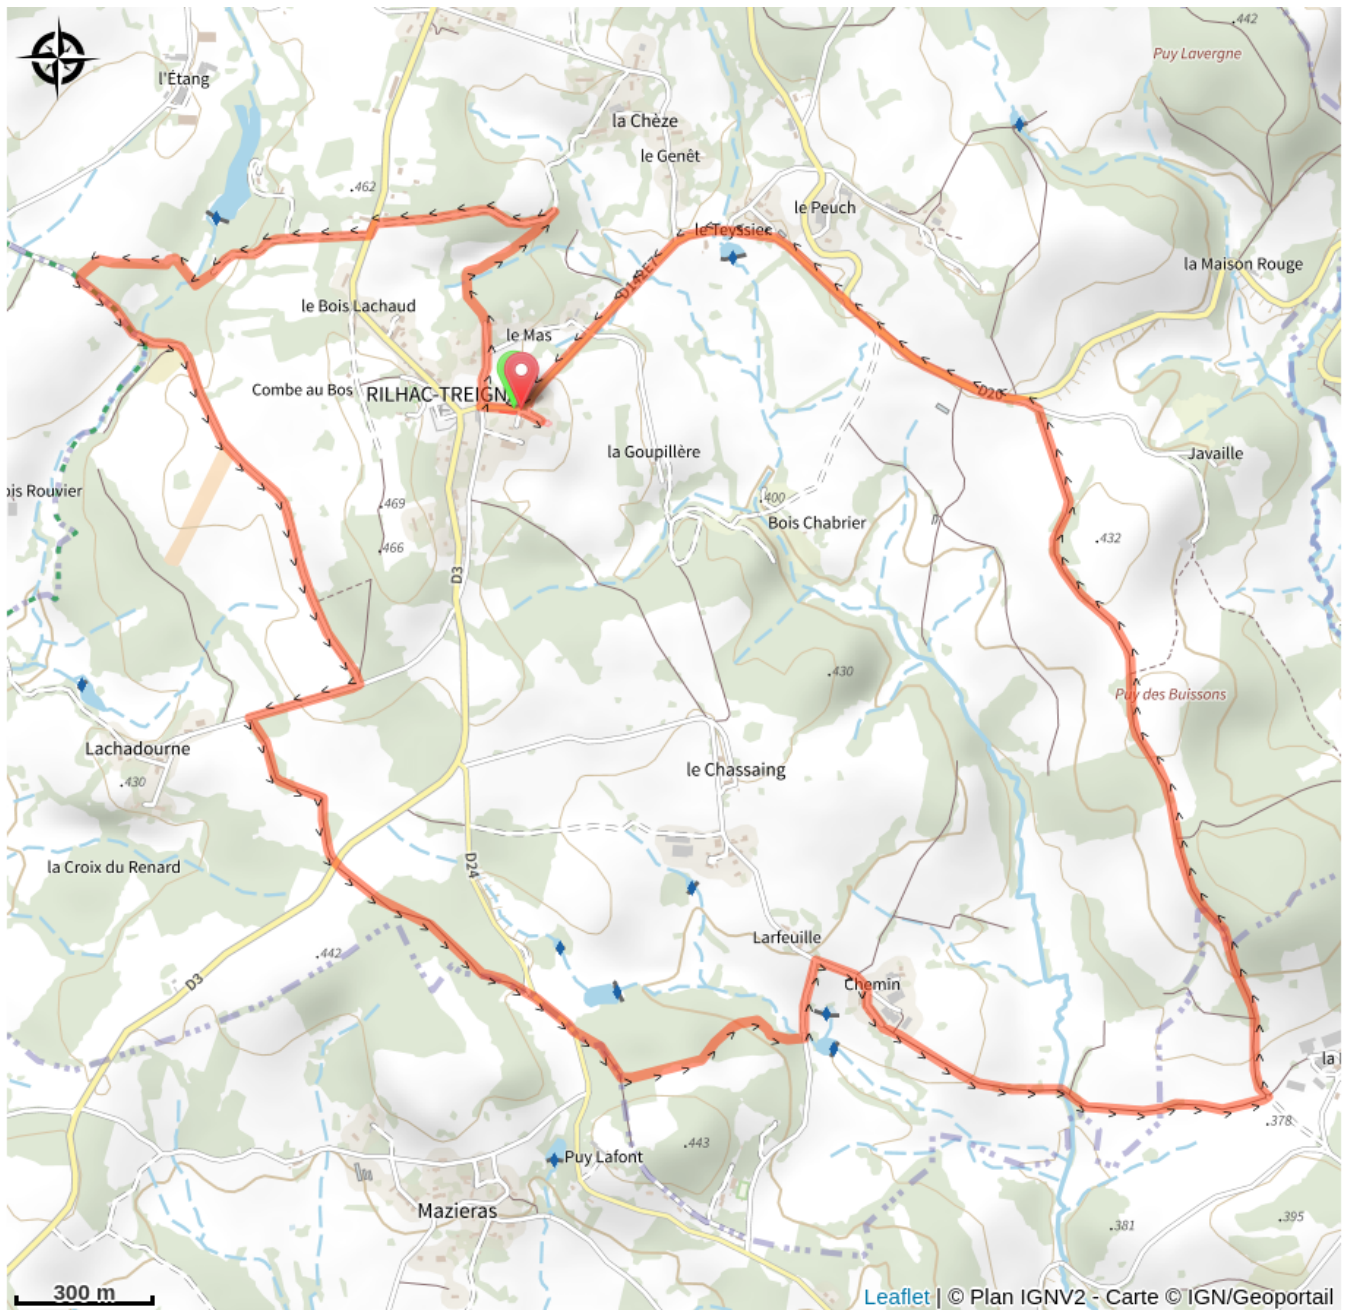

# 131\_vert\_N°11\_Bradascou

Corrèze

(0)

## Infos pratiques

Pratique : VTT

Longueur : 9.7 km

Dénivelé positif : 215 m

Difficulté : Vert (très facile)

# Sur votre route...