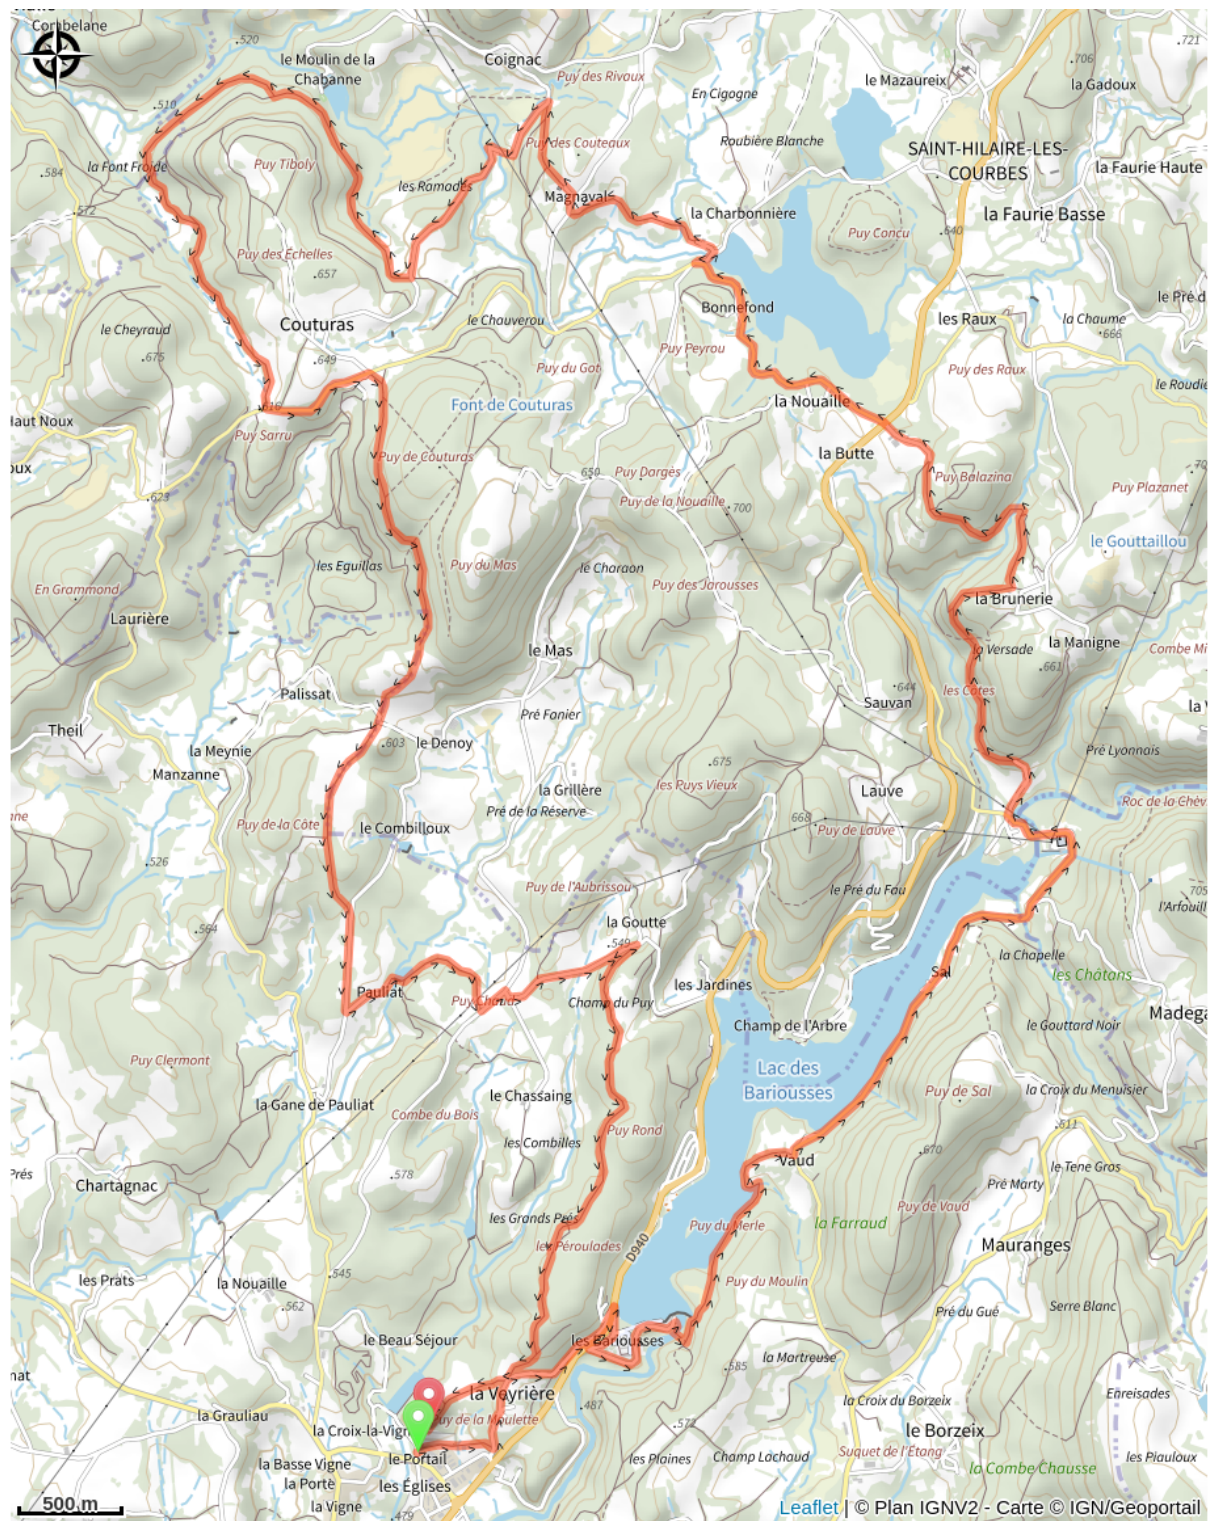

# 131\_rouge\_N°11\_Géant Vert

Corrèze

(0)

## Infos pratiques

---

Pratique : VTT

---

Longueur : 27.3 km

---

Dénivelé positif : 878 m

---

Difficulté : Rouge (difficile)

# Sur votre route...