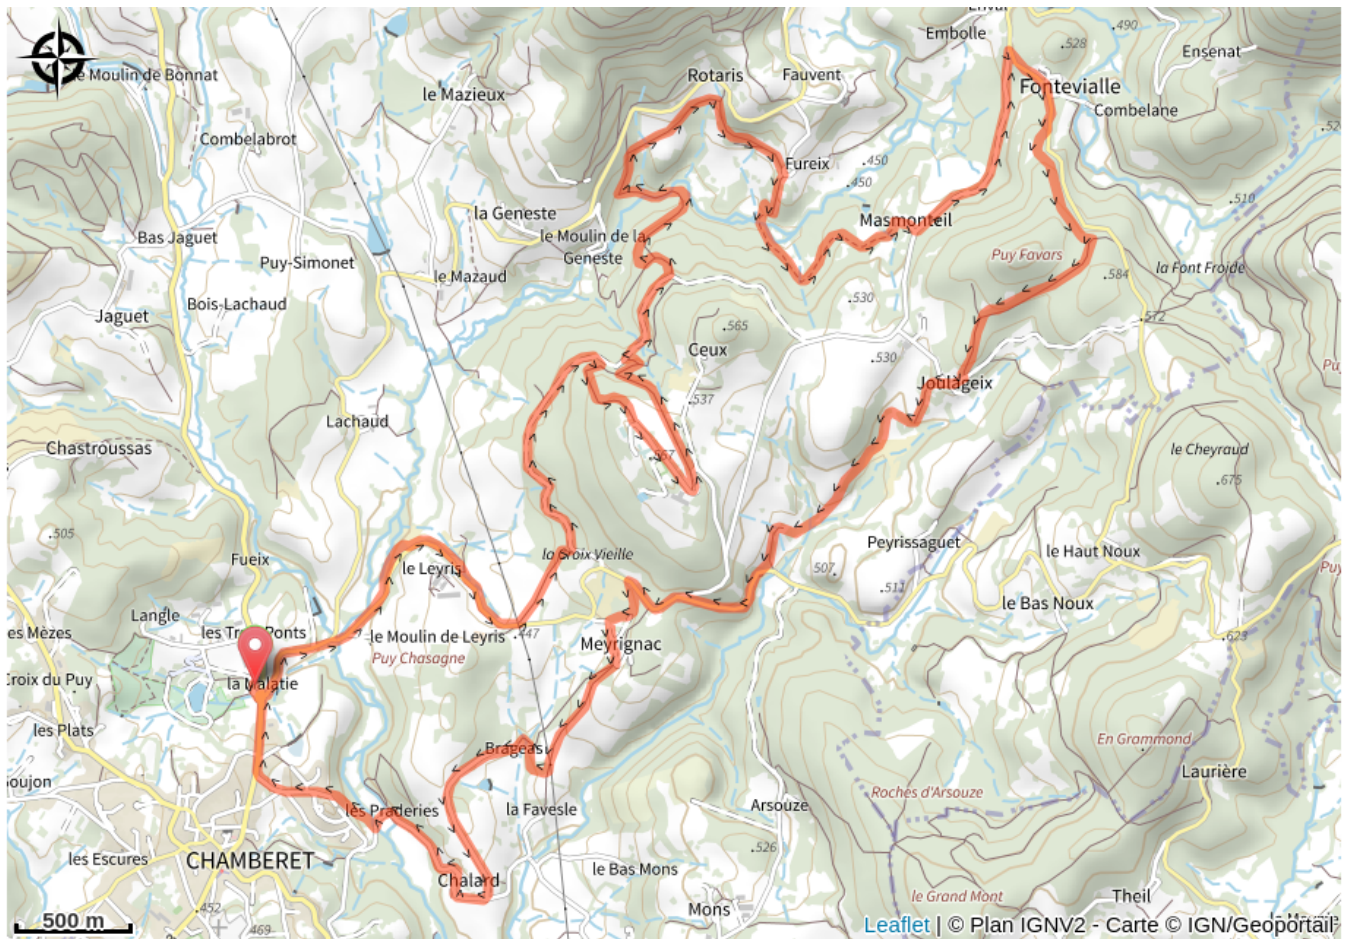

131_rouge - Tracé circuit 8 Combe d'Enval (Chamberet)

Corrèze

(0)

Infos pratiques

Pratique : VTT

Longueur : 18.7 km

Dénivelé positif : 646 m

Difficulté : Rouge (difficile)

Sur votre route...

Toutes les informations pratiques