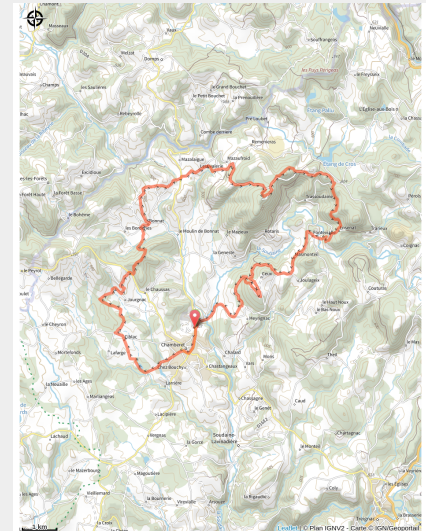

# 131\_rouge - Tracé circuit 4 Mont Ceix (Chamberet)

Corrèze

(0)

## Infos pratiques

---

Pratique : VTT

---

Longueur : 30.7 km

---

Dénivelé positif : 962 m

---

Difficulté : Rouge (difficile)

# Sur votre route...