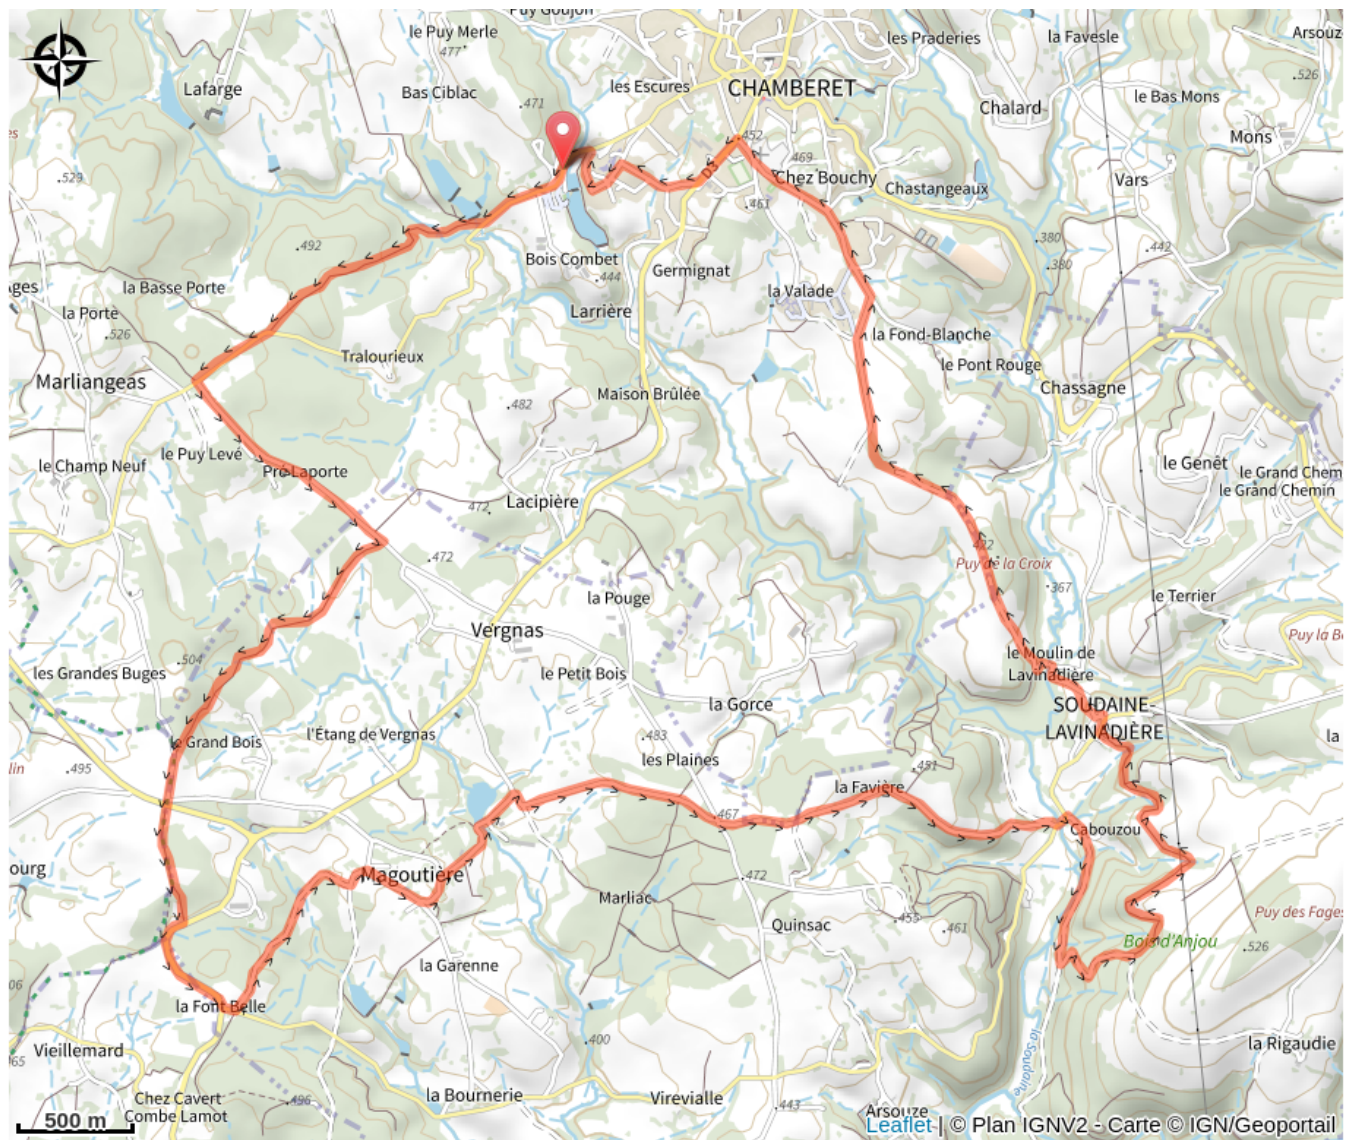

# 131\_rouge - Tracé circuit 3 Bois d'Anjou ( Chamberet)

Corrèze

(0)

## Infos pratiques

Pratique : VTT

Longueur : 18.5 km

Dénivelé positif : 505 m

Difficulté : Rouge (difficile)

# Sur votre route...