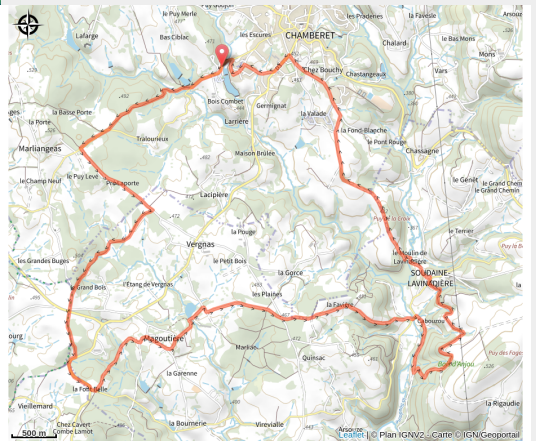

# 131\_rouge - Tracé circuit 3 Bois d'Anjou ( Chamberet)

Corrèze

(0)

## Infos pratiques

Pratique : VTT

Longueur : 18.5 km

Dénivelé positif : 505 m

Difficulté : Rouge (difficile)

# Sur votre route...