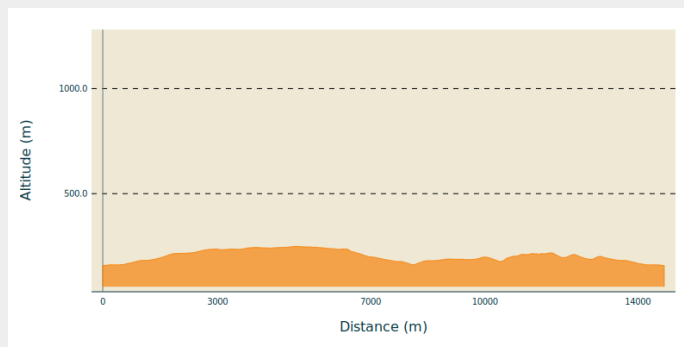

140 - 27 - Le Blanc Rocher

Orne

(0)

Infos pratiques

Pratique : VTT

Longueur : 9.7 km

Dénivelé positif : 222 m

Difficulté : Bleu (facile)

Itinéraire

Profil altimétrique

Altitude min 157 m Altitude max 249 m

Départ : D301 à La Roche d'Oëtre (61100)

Sur votre route...

Toutes les informations pratiques