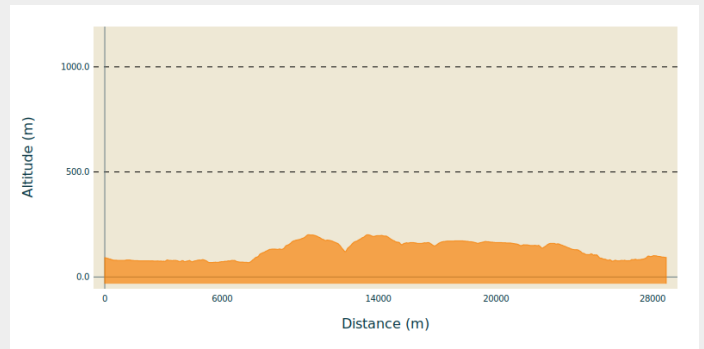

## Infos pratiques

Pratique : VTT

Longueur : 18.9 km

Dénivelé positif : 409 m

Difficulté : Bleu (facile)

# Itinéraire

## Profil altimétrique

Altitude min 68 m Altitude max 201 m

Départ : Rue du 6 Juin 14110 Condé sur Noireau