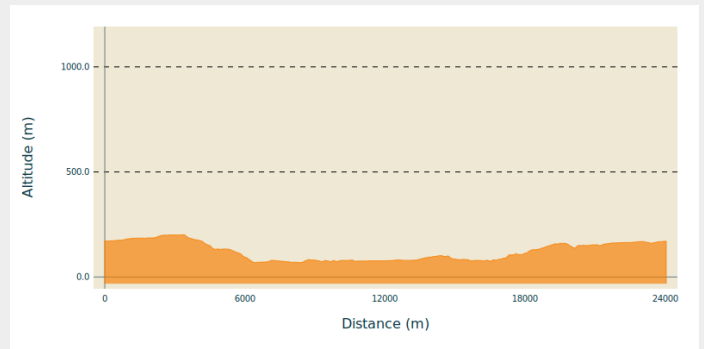

140 - 34 - Vers la voie ferrée

Calvados

(0)

Infos pratiques

Pratique : VTT

Longueur : 15.8 km

Dénivelé positif : 280 m

Difficulté : Vert (très facile)

Itinéraire

Profil altimétrique

Altitude min 68 m Altitude max 201 m

Départ : Rue du Stade 14110 Saint Denis de Méré

Sur votre route...

Toutes les informations pratiques