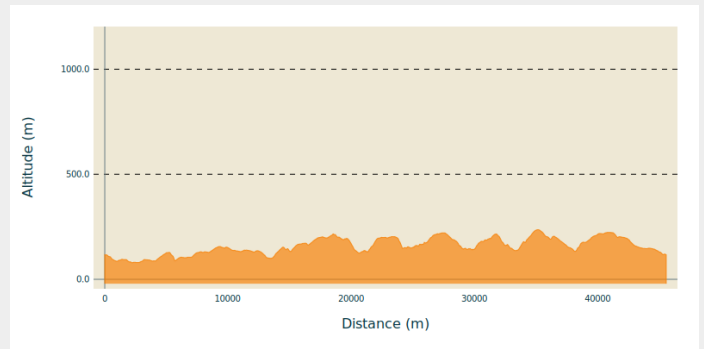

## Infos pratiques

Pratique : VTT

Longueur : 30.0 km

Dénivelé positif : 829 m

Difficulté : Noir (très difficile)

# Itinéraire

## Profil altimétrique

Altitude min 79 m Altitude max 236 m

Départ : Rue du pont Cel 14110 Condé sur Noireau