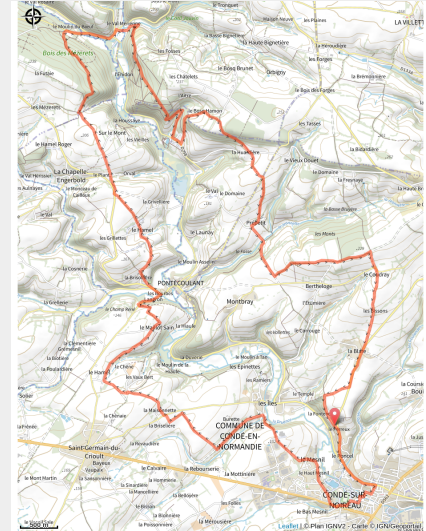

# 140 - 32 - Vallée de la Druance

Calvados

(0)

## Infos pratiques

---

Pratique : VTT

---

Longueur : 24.8 km

---

Dénivelé positif : 658 m

---

Difficulté : Rouge (difficile)

# Itinéraire