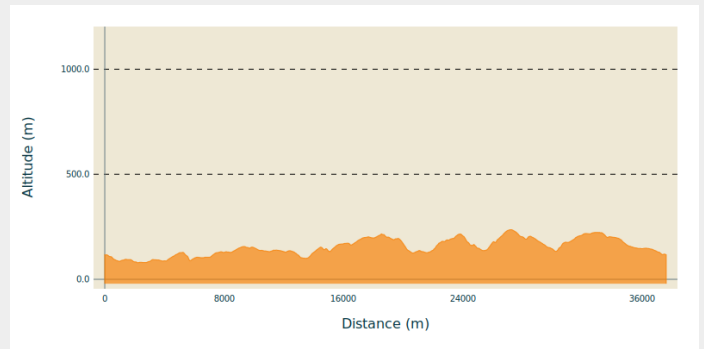

## Infos pratiques

---

Pratique : VTT

---

Longueur : 24.8 km

---

Dénivelé positif : 658 m

---

Difficulté : Rouge (difficile)

## Profil altimétrique

Altitude min 79 m Altitude max 236 m

Départ : Rue du pont Cel 14110 Condé sur Noireau