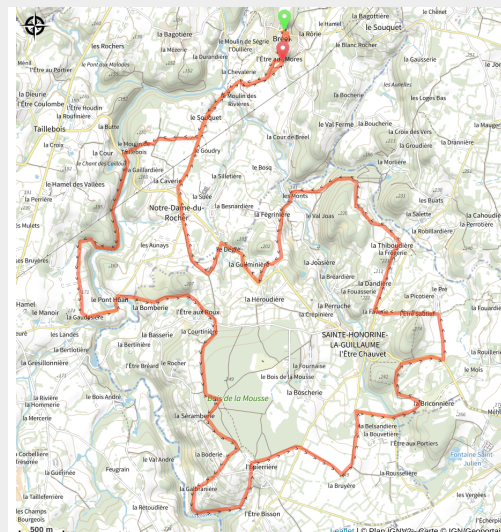

140 - 29 - Le bois de la Mousse

Orne

(0)

Infos pratiques

Pratique : VTT

Longueur : 25.5 km

Dénivelé positif : 563 m

Difficulté : Noir (très difficile)

Itinéraire

Profil altimétrique

Altitude min 103 m Altitude max 249 m

Départ : Mairie D229 61100 Bréel

Toutes les informations pratiques