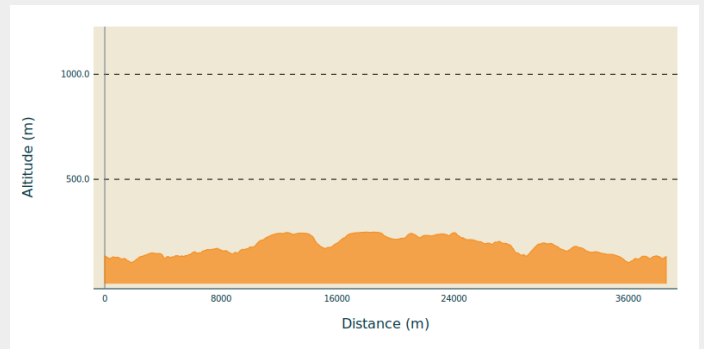

140 - 29 - Le bois de la Mousse

Orne

(0)

Infos pratiques

Pratique : VTT

Longueur : 25.5 km

Dénivelé positif : 563 m

Difficulté : Noir (très difficile)

Itinéraire

Profil altimétrique

Altitude min 103 m Altitude max 249 m

Départ : Mairie D229 61100 Bréel

Toutes les informations pratiques