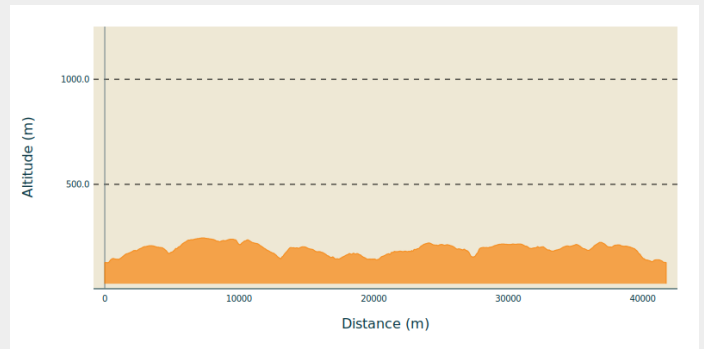

140 - 38 - Putanges-Pont-Ecrepin

Orne

(0)

Infos pratiques

Pratique : VTT

Longueur : 27.5 km

Dénivelé positif : 592 m

Difficulté : Bleu (facile)

Itinéraire

Profil altimétrique

Altitude min 127 m Altitude max 245 m

Départ : Route de Falaise 61210 Putanges Pont Ecrepin

Sur votre route...

Toutes les informations pratiques