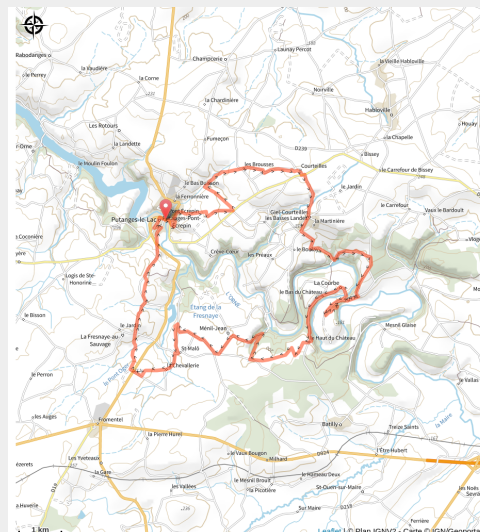

140 - 38 - Putanges-Pont-Ecrepin

Orne

(0)

Infos pratiques

Pratique : VTT

Longueur : 27.5 km

Dénivelé positif : 592 m

Difficulté : Bleu (facile)

Itinéraire

Profil altimétrique

Altitude min 127 m Altitude max 245 m

Départ : Route de Falaise 61210 Putanges Pont Ecrepin

Sur votre route...

Toutes les informations pratiques