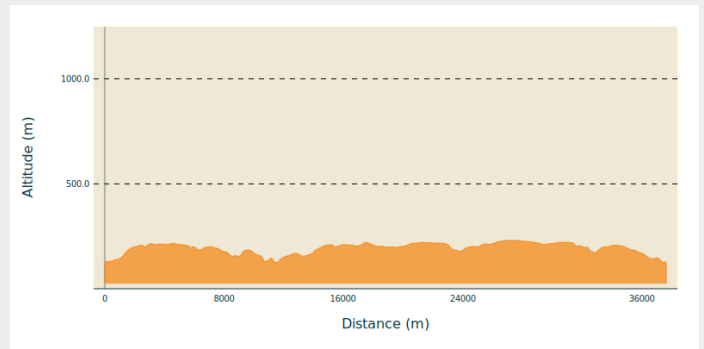

140 - 37 - Le Lac de Rabondanges

Orne

(0)

Infos pratiques

Pratique : VTT

Longueur : 24.8 km

Dénivelé positif : 478 m

Difficulté : Rouge (difficile)

Itinéraire

Profil altimétrique

Altitude min 125 m Altitude max 232 m

Départ : Route de Falaise 61210 Putanges Pont Ecrepin

Sur votre route...

Toutes les informations pratiques