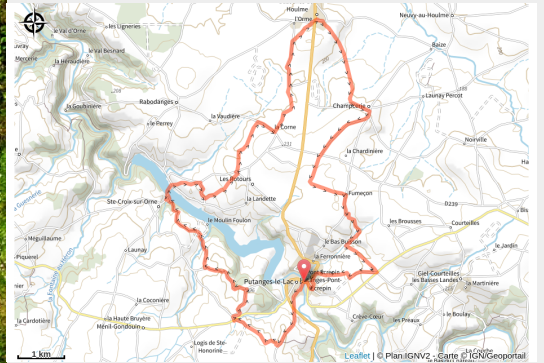

140 - 37 - Le Lac de Rabondanges

Orne

(0)

Infos pratiques

Pratique : VTT

Longueur : 24.8 km

Dénivelé positif : 478 m

Difficulté : Rouge (difficile)

Itinéraire

Profil altimétrique

Altitude min 125 m Altitude max 232 m

Départ : Route de Falaise 61210 Putanges Pont Ecrepin

Sur votre route...

Toutes les informations pratiques