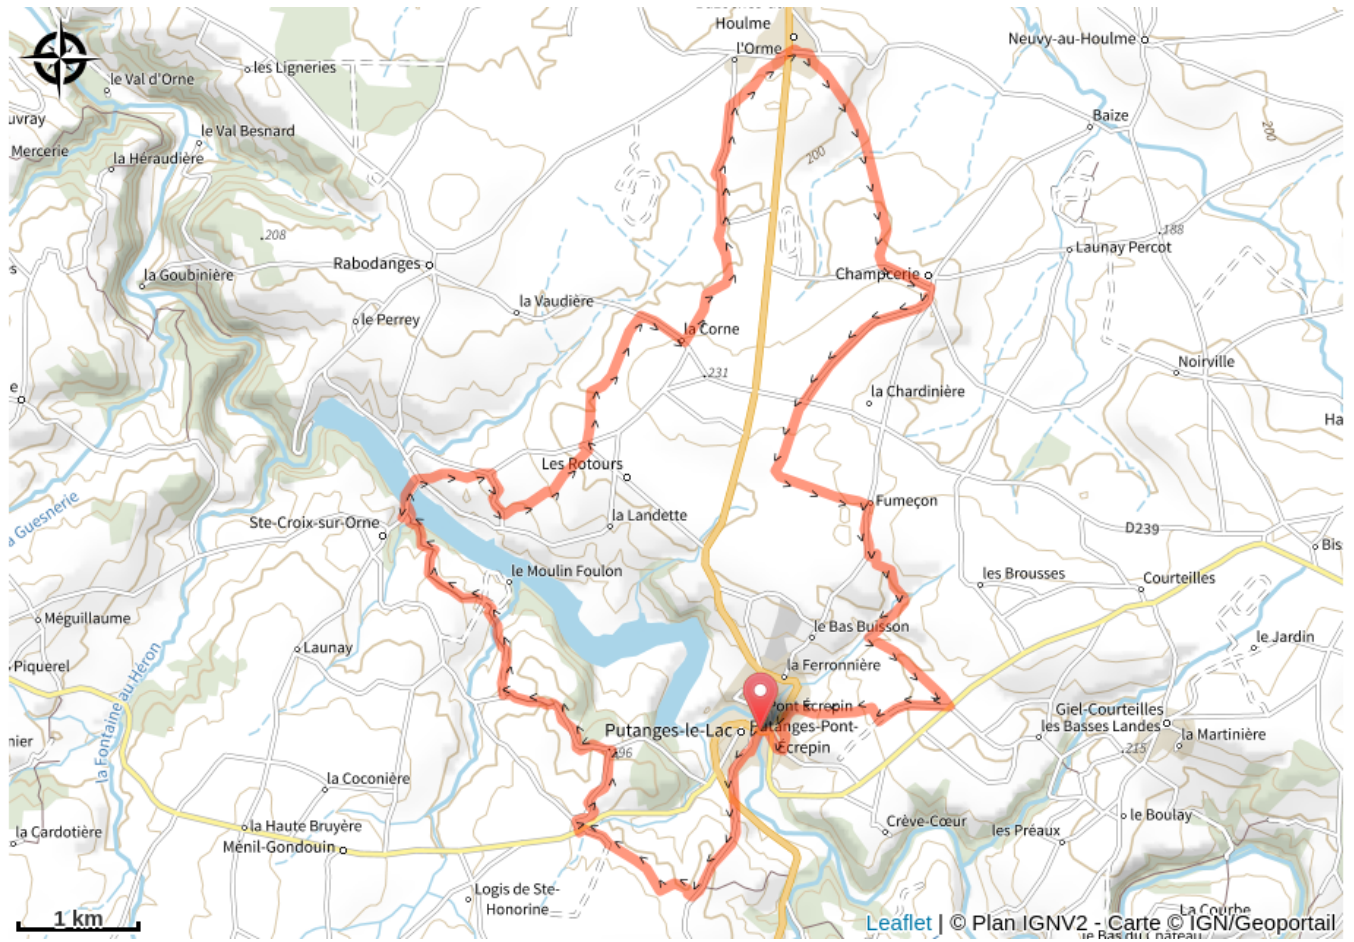

140 - 37 - Le Lac de Rabondanges

Orne

(0)

Infos pratiques

Pratique : VTT

Longueur : 24.8 km

Dénivelé positif : 478 m

Difficulté : Rouge (difficile)

Itinéraire

Profil altimétrique

Altitude min 125 m Altitude max 232 m

Départ : Route de Falaise 61210 Putanges Pont Ecrepin

Sur votre route...

Toutes les informations pratiques