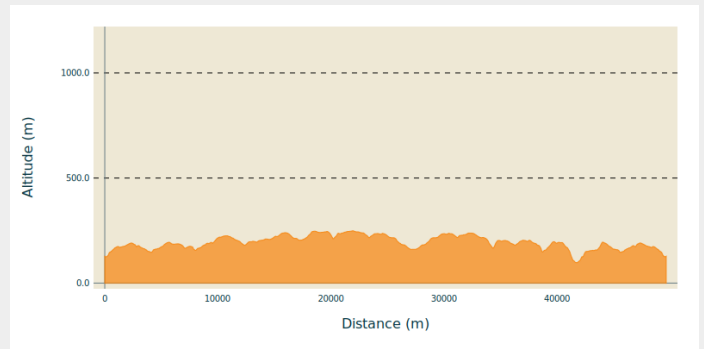

## Infos pratiques

---

Pratique : VTT

---

Longueur : 32.7 km

---

Dénivelé positif : 785 m

---

Difficulté : Rouge (difficile)

## Profil altimétrique

Altitude min 97 m Altitude max 249 m

Départ : D301 61100 La Roche d'Oëtre