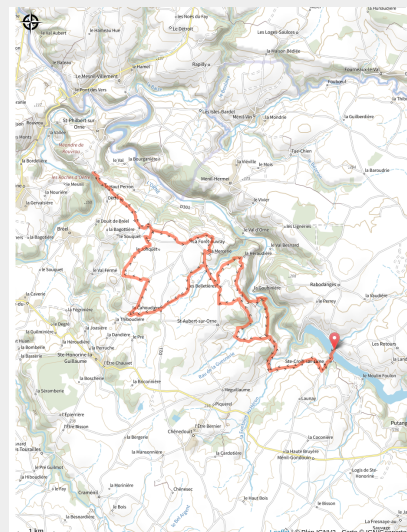

# 140 - 36 - Les Gorges de St-Aubert

Orne

(0)

## Infos pratiques

---

Pratique : VTT

---

Longueur : 32.7 km

---

Dénivelé positif : 785 m

---

# Itinéraire

## Profil altimétrique

Altitude min 97 m Altitude max 249 m

Départ : D301 61100 La Roche d'Oëtre