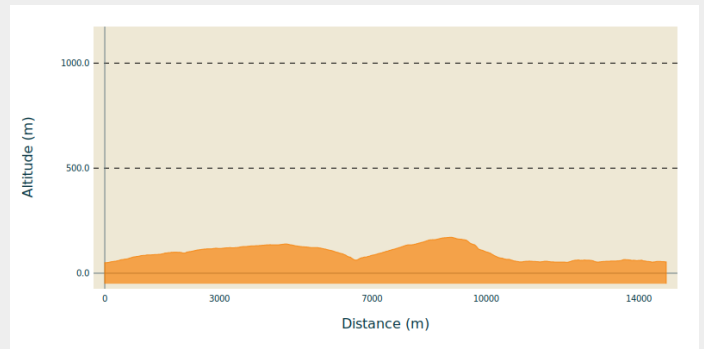

140 - 23 - La Potiche

Orne

(0)

Infos pratiques

Pratique : VTT

Longueur : 9.7 km

Dénivelé positif : 247 m

Difficulté : Rouge (difficile)

Itinéraire

Profil altimétrique

Altitude min 50 m Altitude max 171 m

Départ : Base de loisirs Route d'Athis 14690 Pont d'Ouilly

Sur votre route...

Toutes les informations pratiques