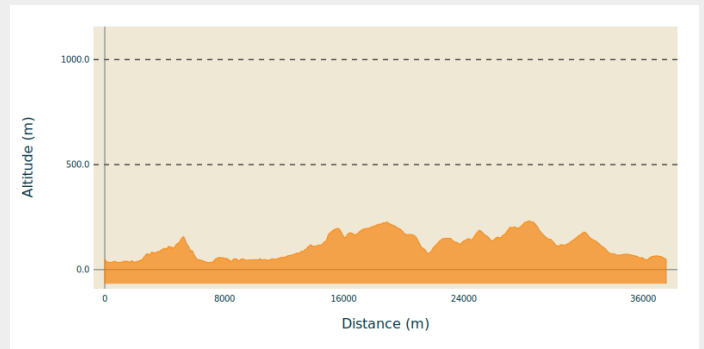

140 - 18 - L'Eminence

Calvados

(0)

Infos pratiques

Pratique : VTT

Longueur : 24.7 km

Dénivelé positif : 882 m

Difficulté : Noir (très difficile)

Itinéraire

Profil altimétrique

Altitude min 33 m Altitude max 232 m

Départ : La Fresnée D168a 14690 Le Bô

Sur votre route...

Toutes les informations pratiques