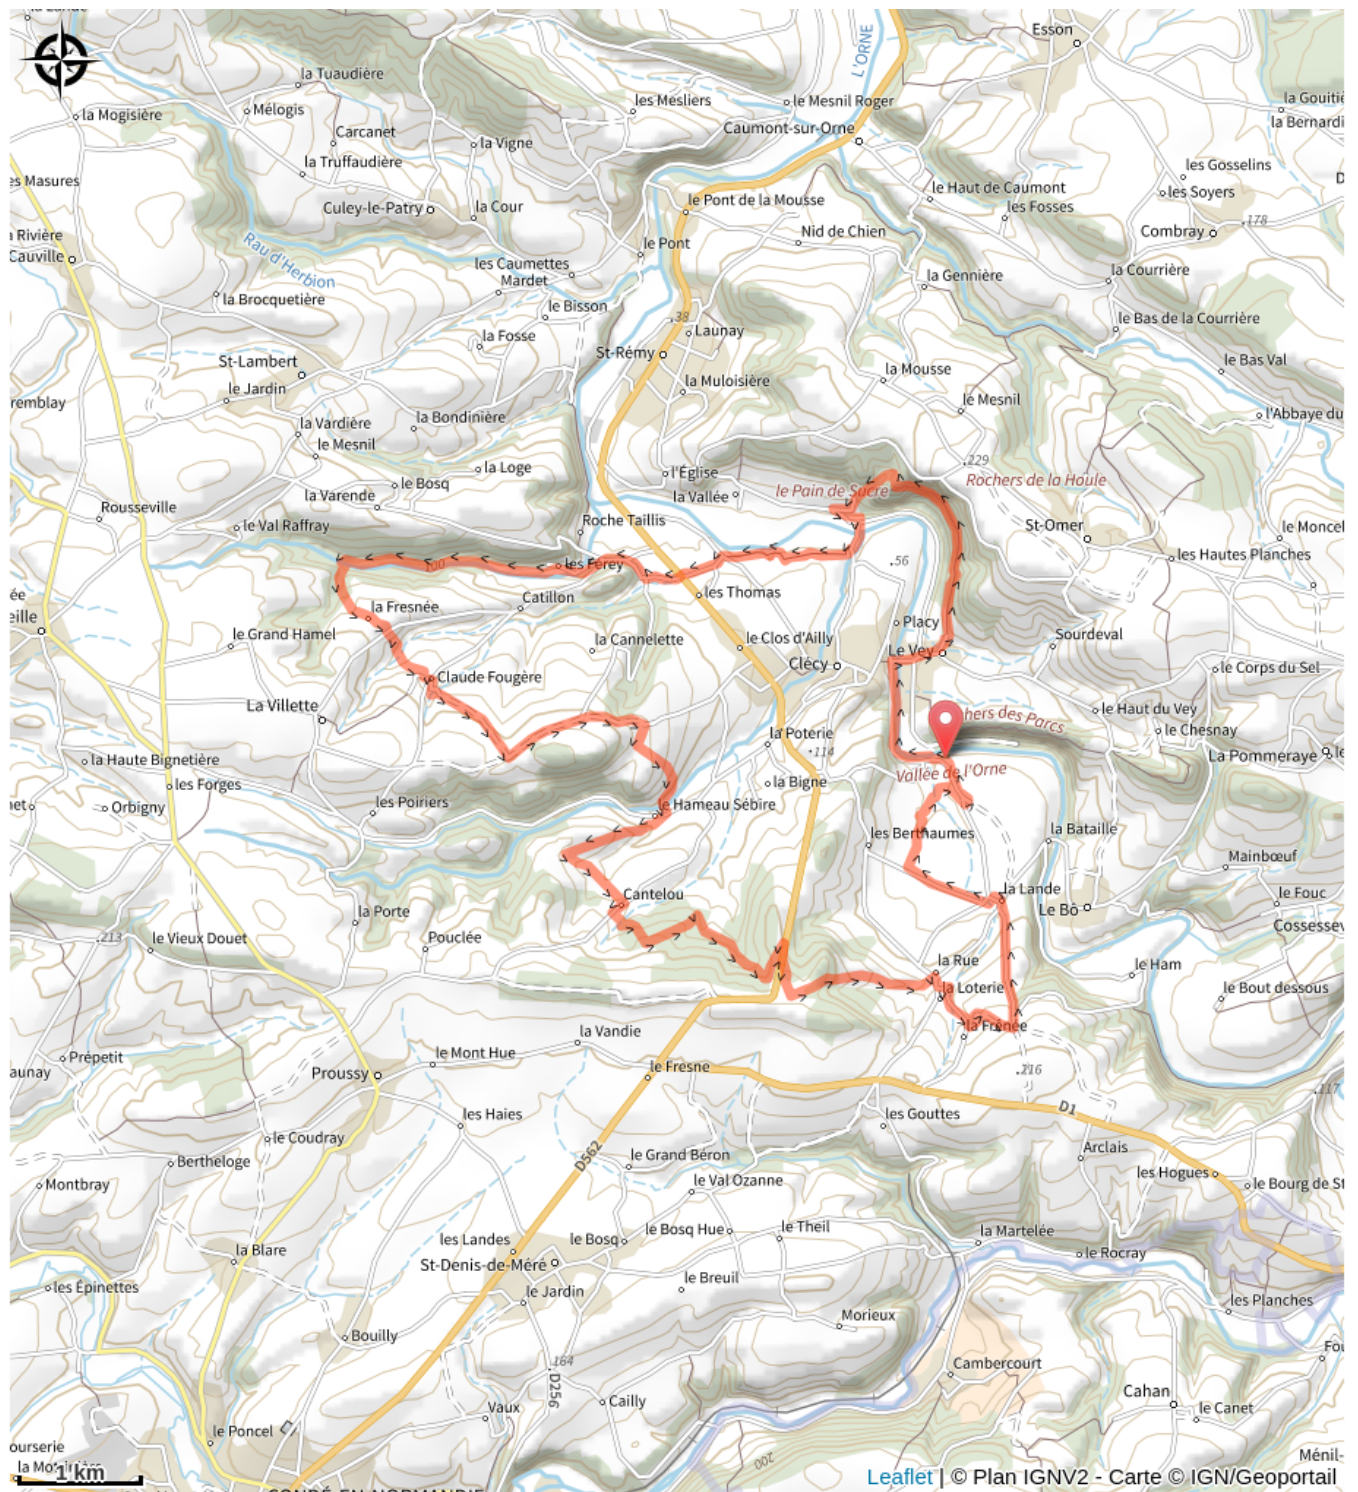

140 - 18 - L'Eminence

Calvados

(0)

Infos pratiques

Pratique : VTT

Longueur : 24.7 km

Dénivelé positif : 882 m

Difficulté : Noir (très difficile)

Itinéraire

Profil altimétrique

Altitude min 33 m Altitude max 232 m

Départ : La Fresnée D168a 14690 Le Bô

Sur votre route...

Toutes les informations pratiques