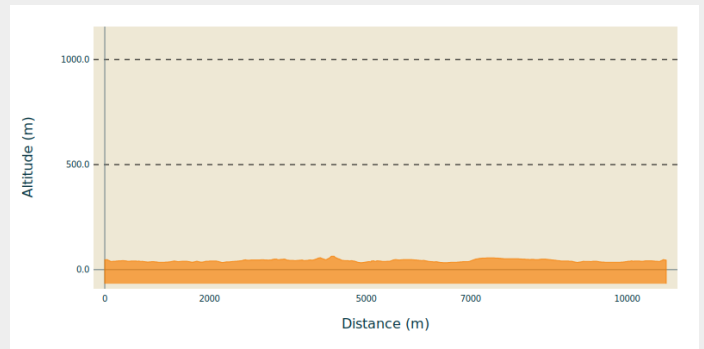

140 - 17 - Les Guinguettes

Calvados

(0)

Infos pratiques

Pratique : VTT

Longueur : 7.1 km

Dénivelé positif : 167 m

Difficulté : Vert (très facile)

Itinéraire

Profil altimétrique

Altitude min 33 m Altitude max 64 m

Départ : Centre Lionel Terray D168 14570 le Vey

Sur votre route...

Toutes les informations pratiques