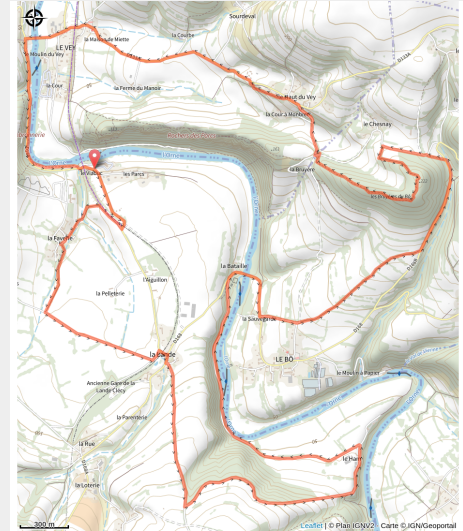

140 - 16 - Les Bruyères du Bô

Calvados

(0)

Infos pratiques

Pratique : VTT

Longueur : 14.7 km

Dénivelé positif : 471 m

Difficulté : Rouge (difficile)

Itinéraire

Profil altimétrique

Altitude min 35 m Altitude max 213 m

Départ : La Lande 14690 Le Bô

Sur votre route...

Toutes les informations pratiques