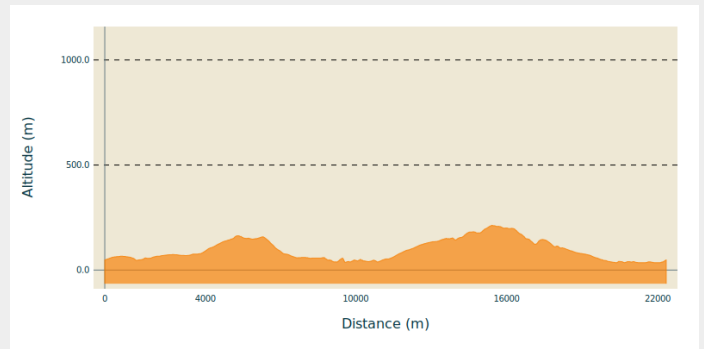

140 - 16 - Les Bruyères du Bô

Calvados

(0)

Infos pratiques

Pratique : VTT

Longueur : 14.7 km

Dénivelé positif : 471 m

Difficulté : Rouge (difficile)

Itinéraire

Profil altimétrique

Altitude min 35 m Altitude max 213 m

Départ : La Lande 14690 Le Bô

Sur votre route...

Toutes les informations pratiques