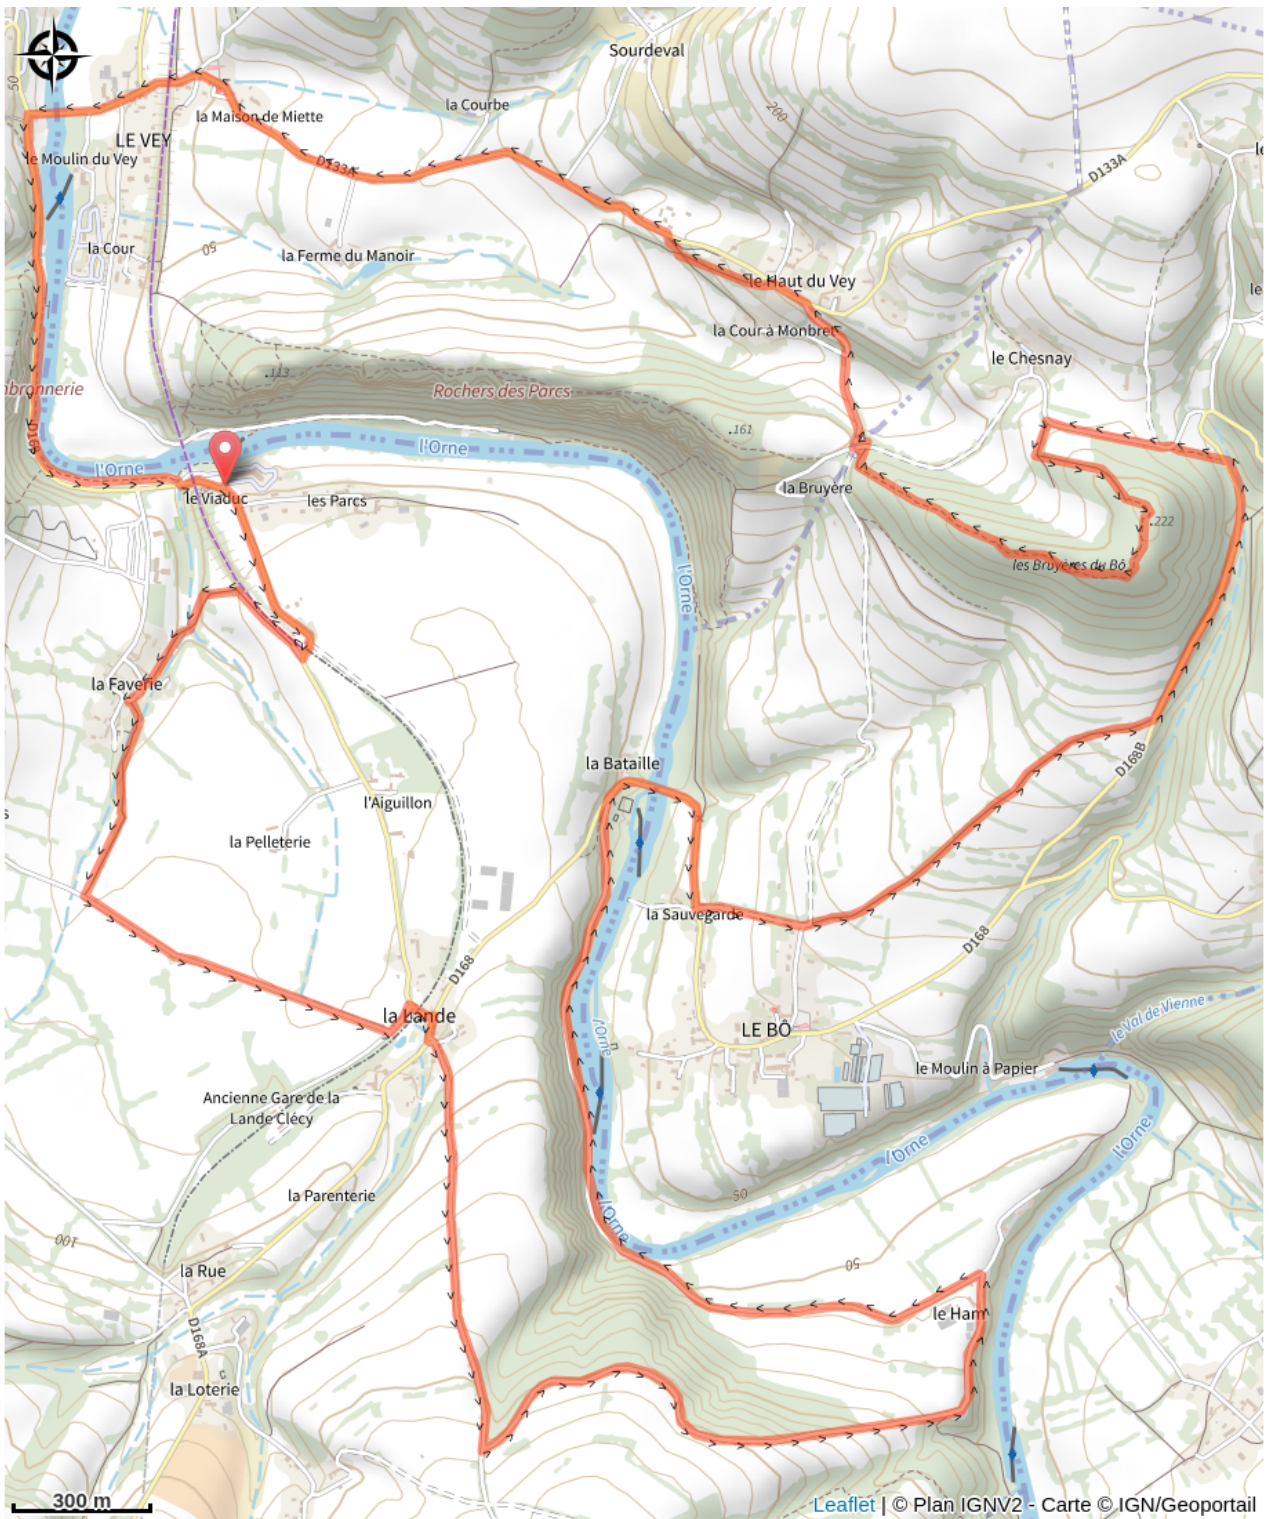

140 - 16 - Les Bruyères du Bô

Calvados

(0)

Infos pratiques

Pratique : VTT

Longueur : 14.7 km

Dénivelé positif : 471 m

Difficulté : Rouge (difficile)

Itinéraire

Profil altimétrique

Altitude min 35 m Altitude max 213 m

Départ : La Lande 14690 Le Bô

Sur votre route...

Toutes les informations pratiques