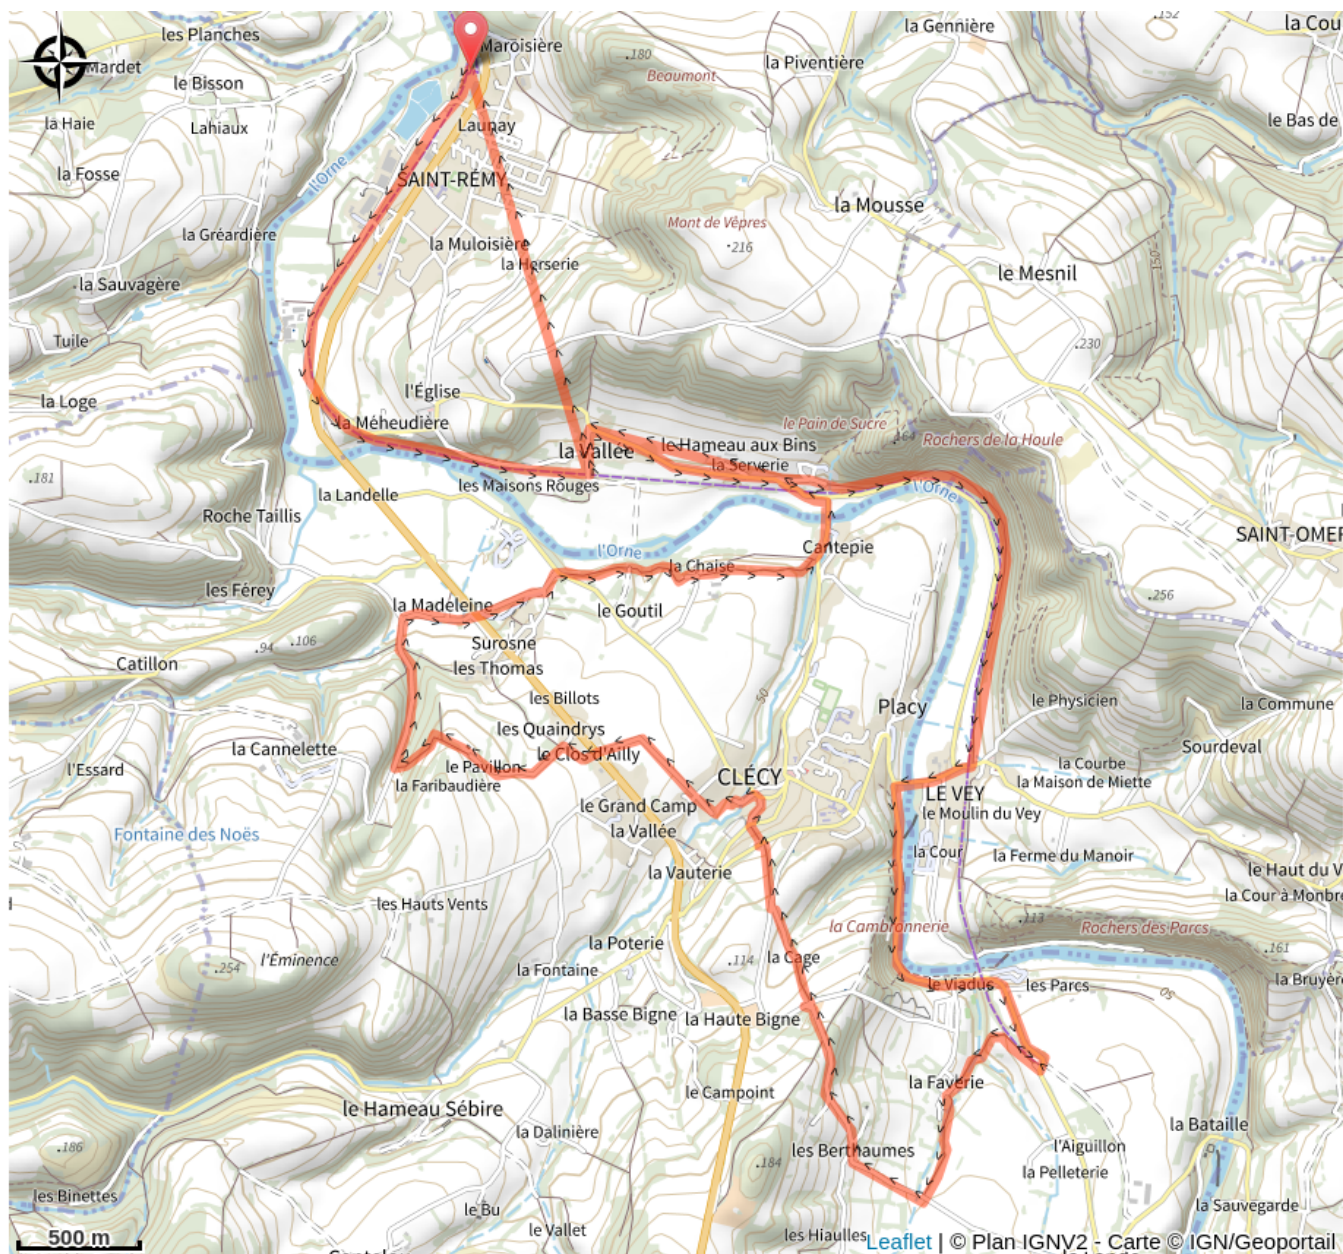

140 - 14 - Les Berthaumes

Calvados

(0)

Infos pratiques

Pratique : VTT

Longueur : 19.2 km

Dénivelé positif : 557 m

Difficulté : Bleu (facile)

Itinéraire

Profil altimétrique

Altitude min 33 m Altitude max 139 m

Départ : Route de Caen 14570 Saint Remy sur Orne

Sur votre route...

Toutes les informations pratiques