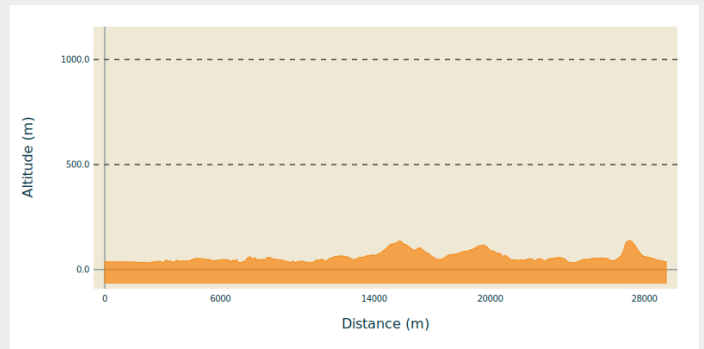

140 - 14 - Les Berthaumes

Calvados

(0)

Infos pratiques

Pratique : VTT

Longueur : 19.2 km

Dénivelé positif : 557 m

Difficulté : Bleu (facile)

Itinéraire

Profil altimétrique

Altitude min 33 m Altitude max 139 m

Départ : Route de Caen 14570 Saint Remy sur Orne

Sur votre route...

Toutes les informations pratiques