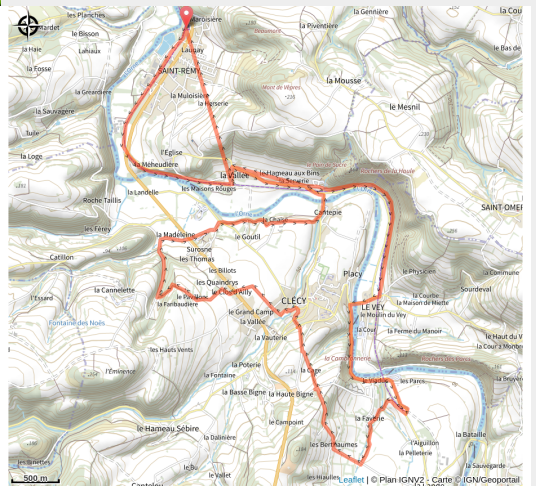

140 - 14 - Les Berthaumes

Calvados

(0)

Infos pratiques

Pratique : VTT

Longueur : 19.2 km

Dénivelé positif : 557 m

Difficulté : Bleu (facile)

Itinéraire

Profil altimétrique

Altitude min 33 m Altitude max 139 m

Départ : Route de Caen 14570 Saint Remy sur Orne

Sur votre route...

Toutes les informations pratiques