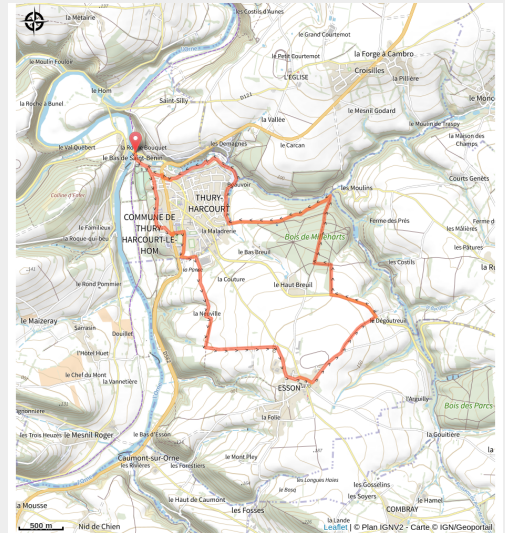

# 140 - 8 - La Grange d'Espins

Calvados

(0)

## Infos pratiques

Pratique : VTT

Longueur : 11.2 km

Dénivelé positif : 251 m

Difficulté : Bleu (facile)

# Itinéraire

# Sur votre route...