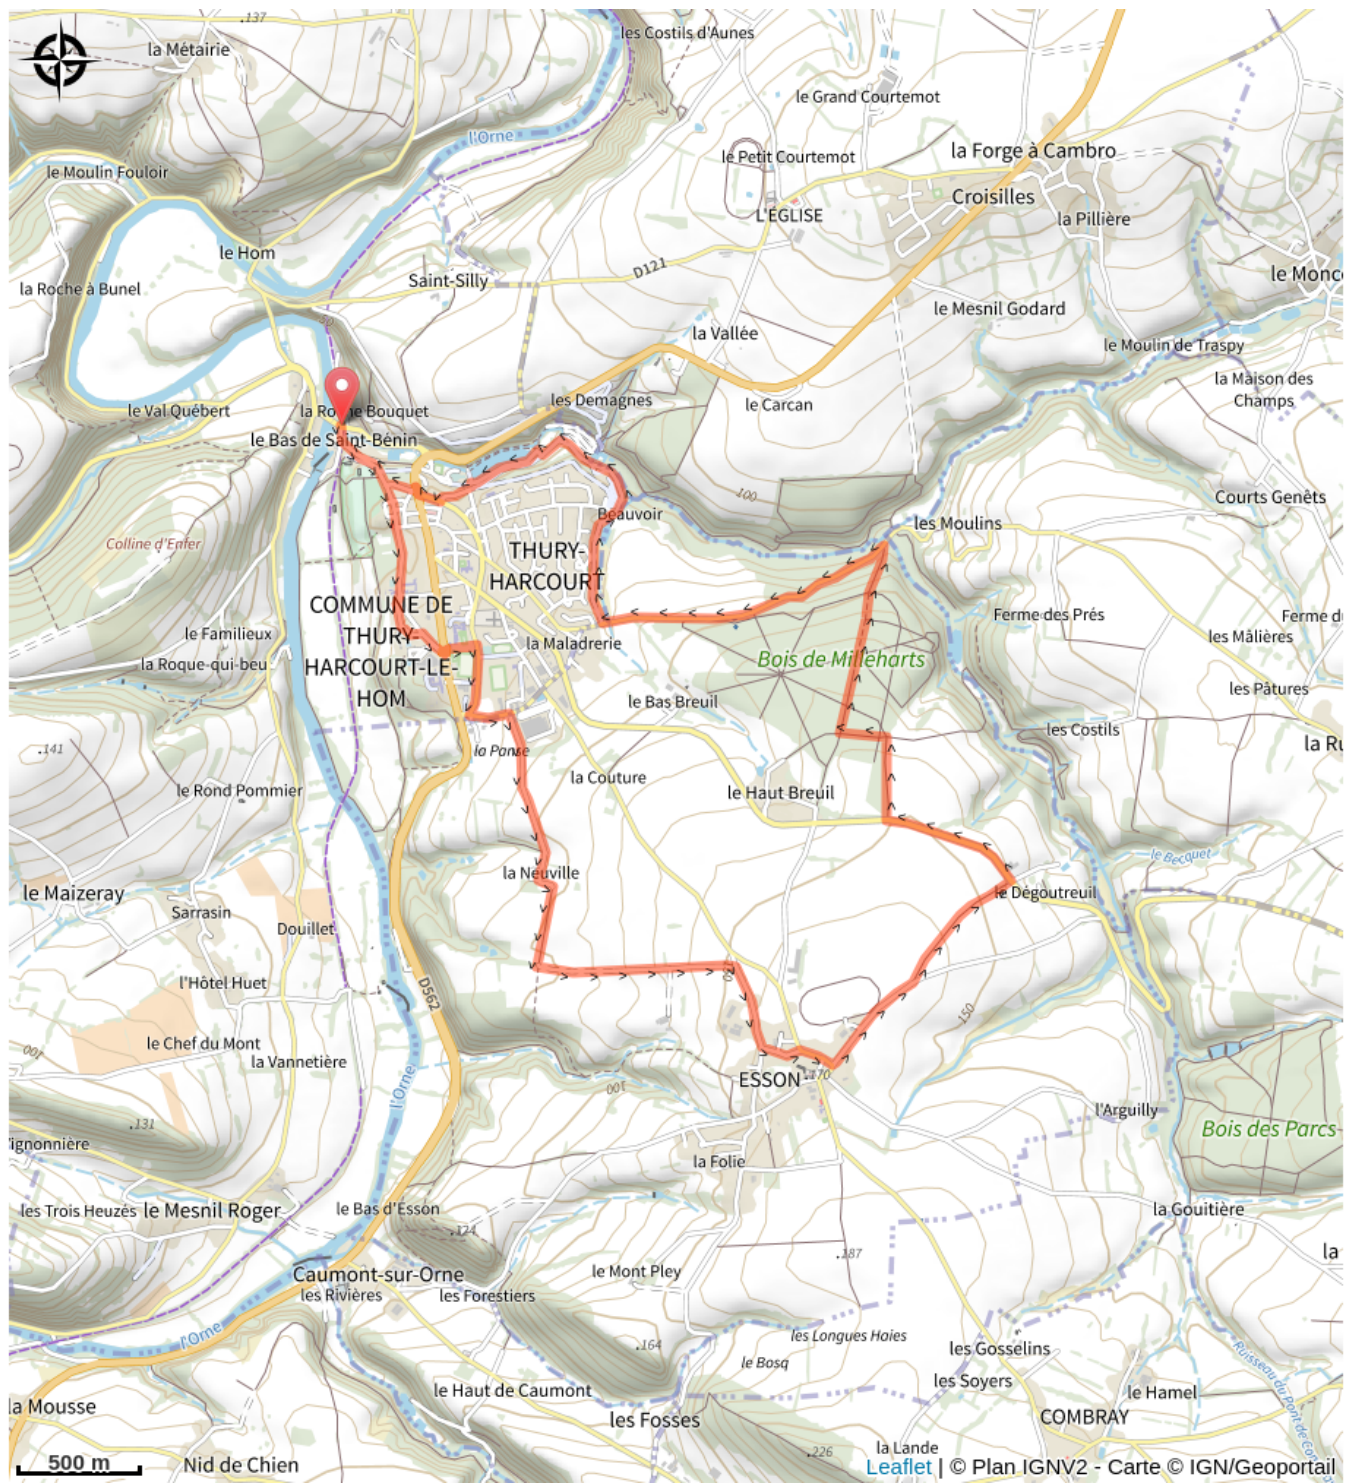

## Infos pratiques

Pratique : VTT

Longueur : 11.2 km

Dénivelé positif : 251 m

Difficulté : Bleu (facile)

# Itinéraire

## Profil altimétrique

Altitude min 27 m Altitude max 169 m

Départ : Rue de la grange aux dimes 14220 Espins

# Sur votre route...