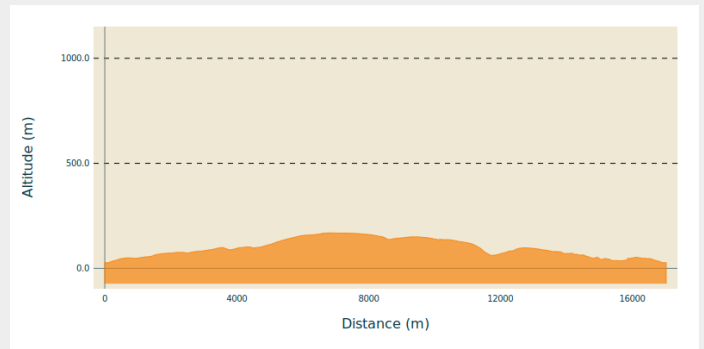

## Infos pratiques

Pratique : VTT

Longueur : 11.2 km

Dénivelé positif : 251 m

Difficulté : Bleu (facile)

# Itinéraire

## Profil altimétrique

Altitude min 27 m Altitude max 169 m

Départ : Rue de la grange aux dimes 14220 Espins