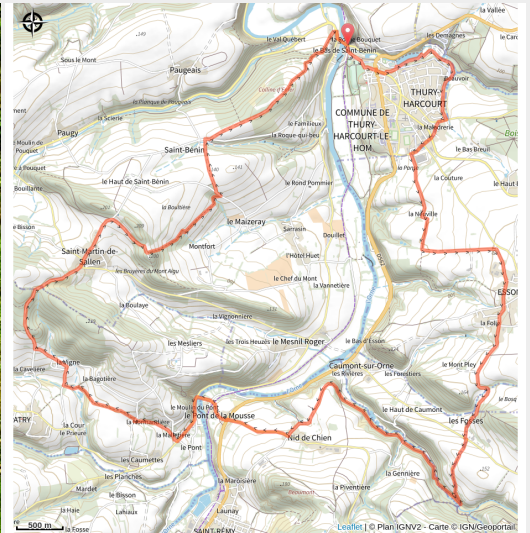

# 140 - 4 - La Vallée de Vaux

Calvados

(0)

## Infos pratiques

Pratique : VTT

Longueur : 21.7 km

Dénivelé positif : 643 m

Difficulté : Rouge (difficile)

# Itinéraire

## Profil altimétrique

Altitude min 23 m Altitude max 198 m

Départ : Impasse des Lavandières 14220 Thury Harcourt