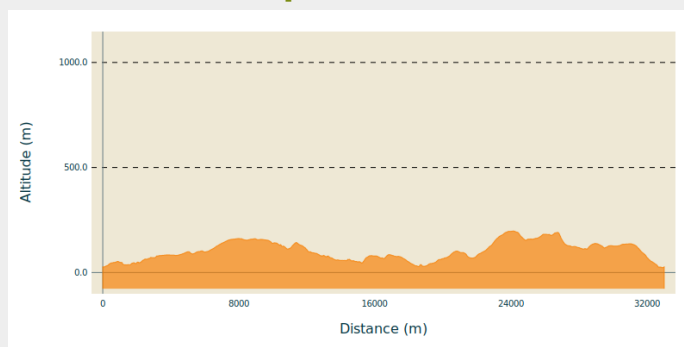

## Infos pratiques

Pratique : VTT

Longueur : 21.7 km

Dénivelé positif : 643 m

Difficulté : Rouge (difficile)

# Itinéraire

## Profil altimétrique

Altitude min 23 m Altitude max 198 m

Départ : Impasse des Lavandières 14220 Thury Harcourt