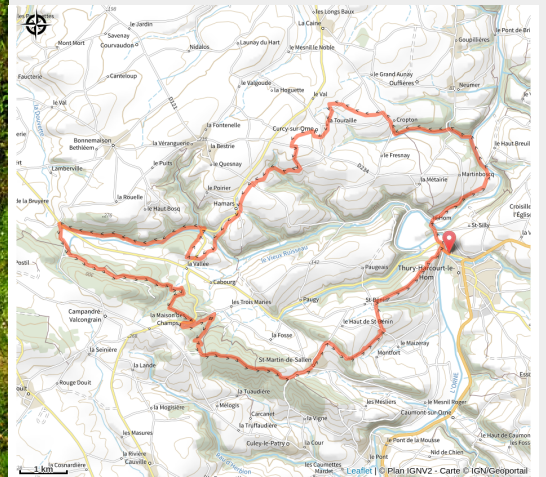

# 140 - 3 - Les Bois de Campadré

Calvados

(0)

## Infos pratiques

Pratique : VTT

Longueur : 33.1 km

Dénivelé positif : 1002 m

Difficulté : Noir (très difficile)

# Itinéraire

## Profil altimétrique

Altitude min 18 m Altitude max 262 m

Départ : Impasse des Lavandières 14220 Thury Harcourt