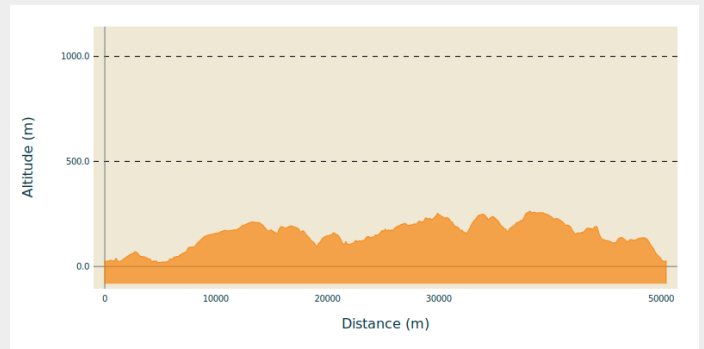

## Infos pratiques

Pratique : VTT

Longueur : 33.1 km

Dénivelé positif : 1002 m

Difficulté : Noir (très difficile)

# Itinéraire

## Profil altimétrique

Altitude min 18 m Altitude max 262 m

Départ : Impasse des Lavandières 14220 Thury Harcourt