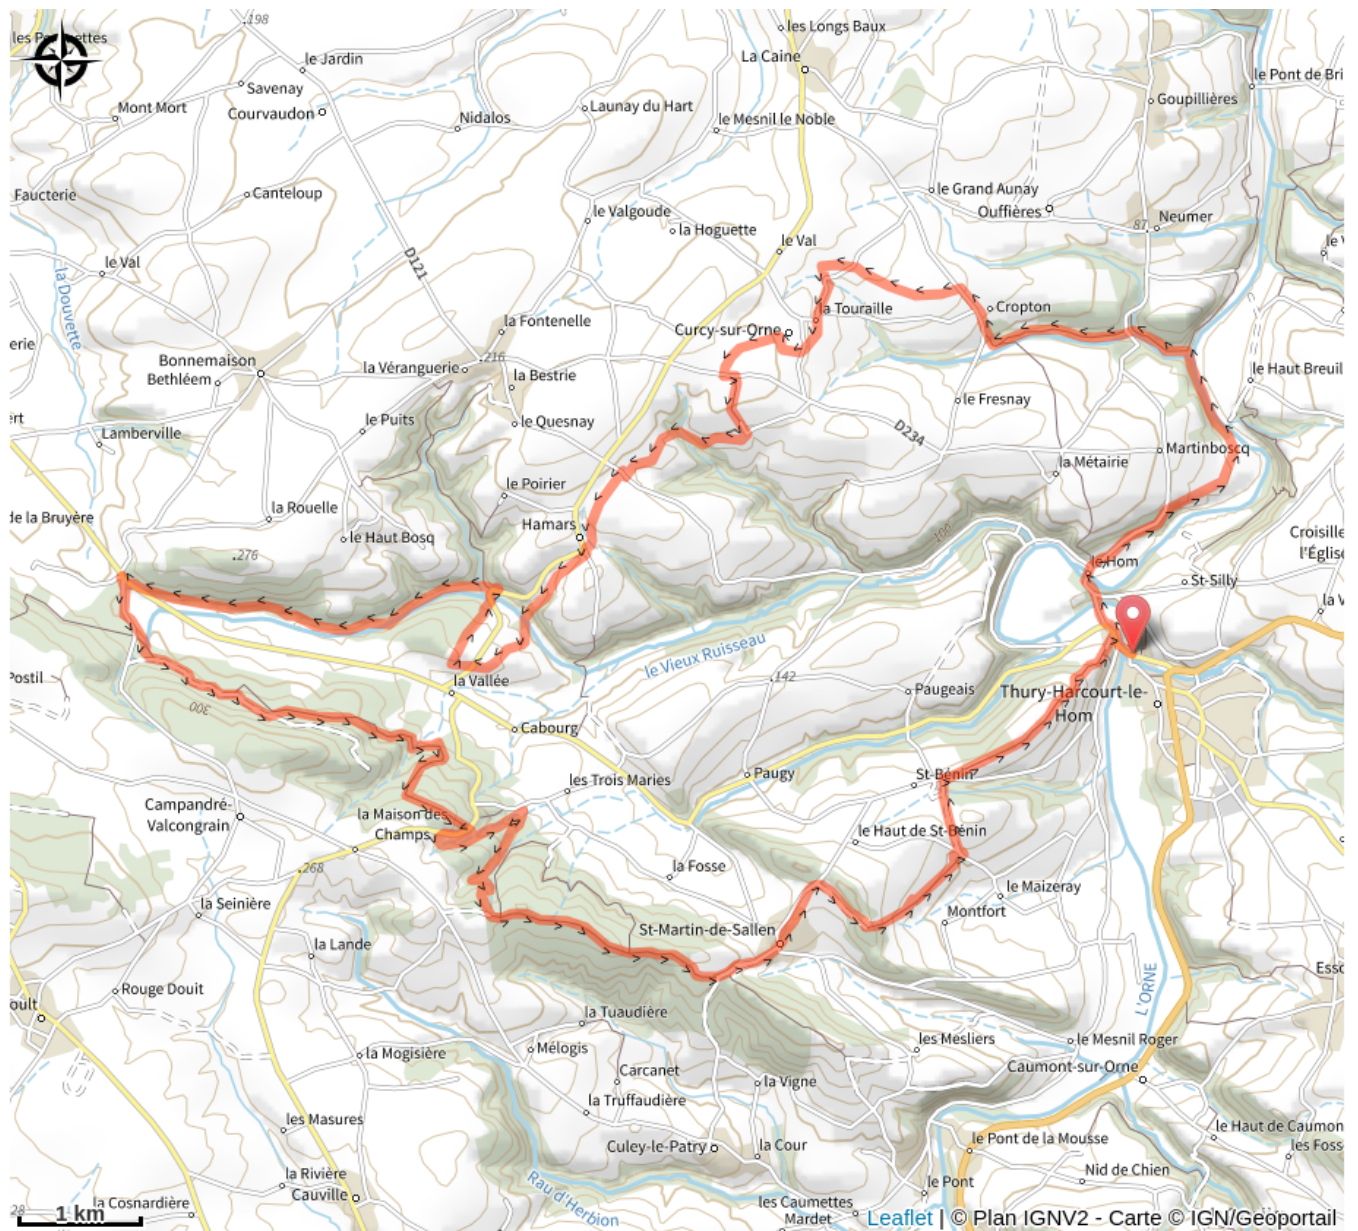

## Infos pratiques

Pratique : VTT

Longueur : 33.1 km

Dénivelé positif : 1002 m

Difficulté : Noir (très difficile)

# Itinéraire

## Profil altimétrique

Altitude min 18 m Altitude max 262 m

Départ : Impasse des Lavandières 14220 Thury Harcourt

# Sur votre route...