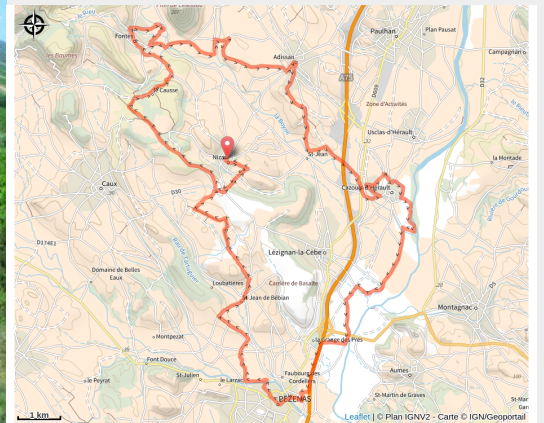

# 138-10-entre\_vignes\_et\_fleuve-rouge

Hérault

(0)

## Infos pratiques

Pratique : VTT

Longueur : 39.6 km

Difficulté : Rouge (difficile)

# Sur votre route...