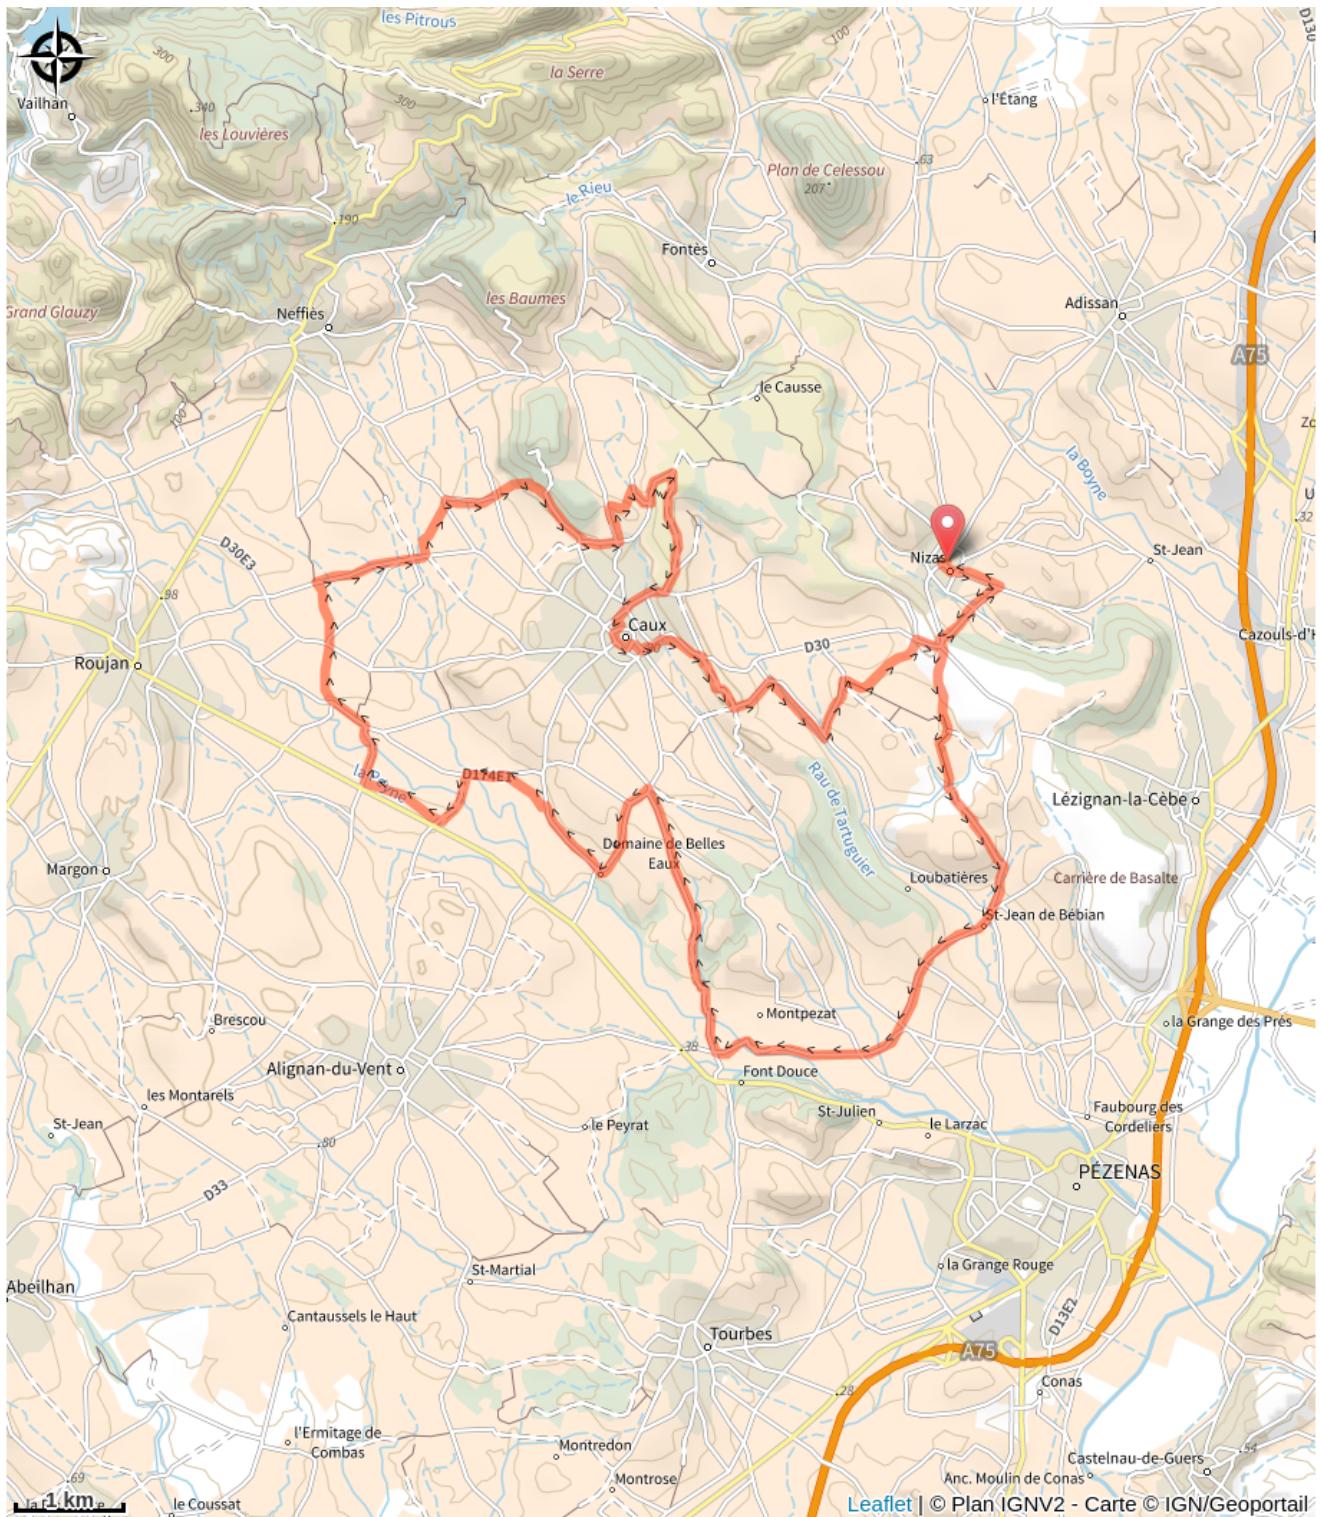

## Hérault

(0)

### Infos pratiques

---

Pratique : VTT

---

Longueur : 30.2 km

---

Difficulté : Rouge (difficile)

# Sur votre route...