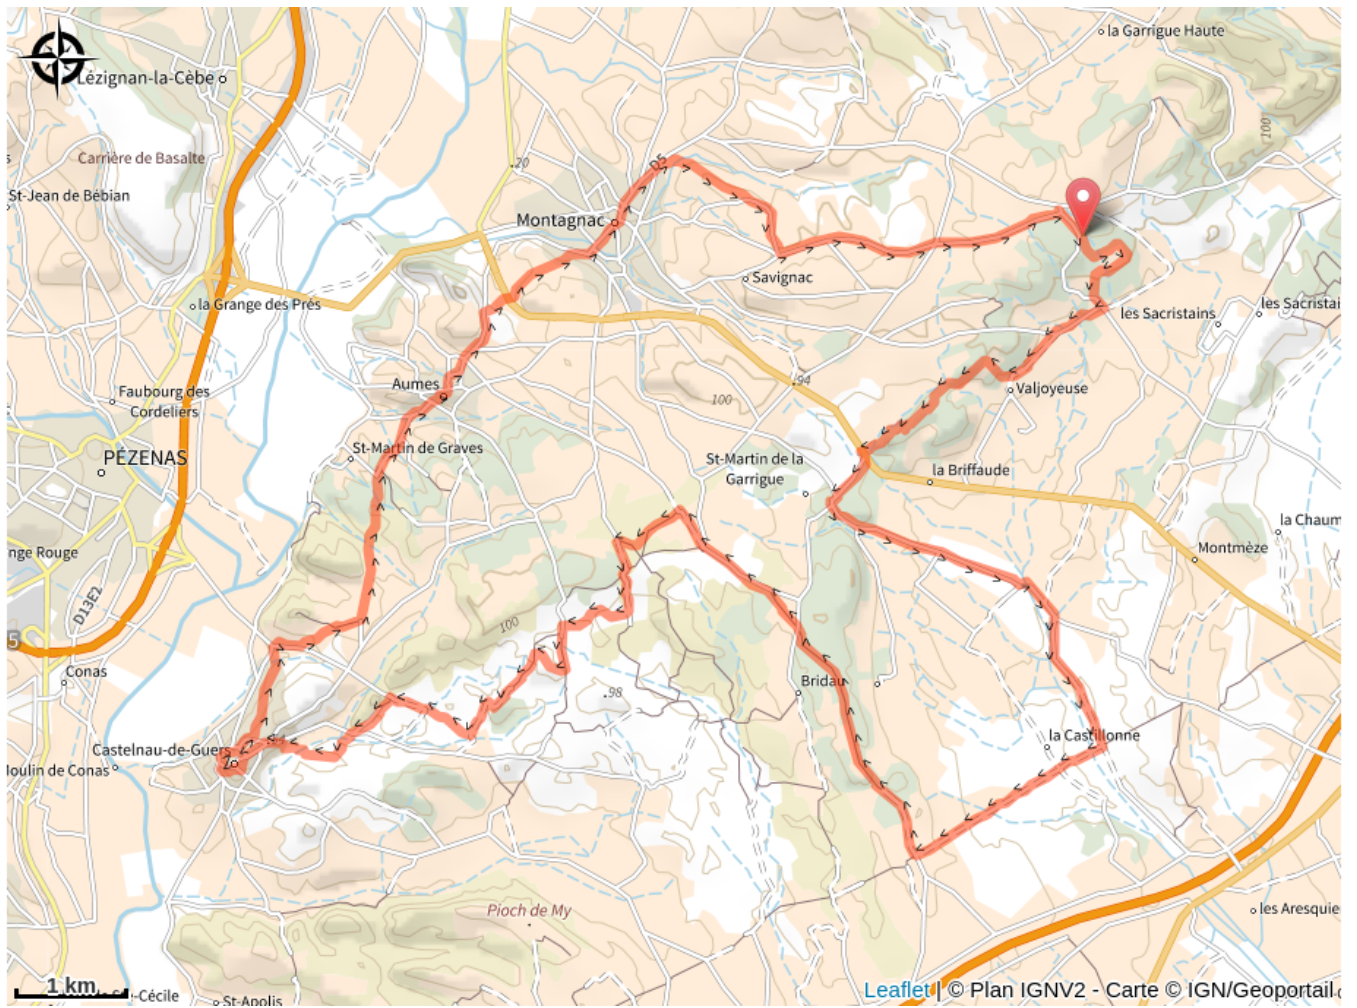

## Hérault

(0)

### Infos pratiques

Pratique : VTT

Longueur : 35.3 km

Difficulté : Rouge (difficile)

# Sur votre route...