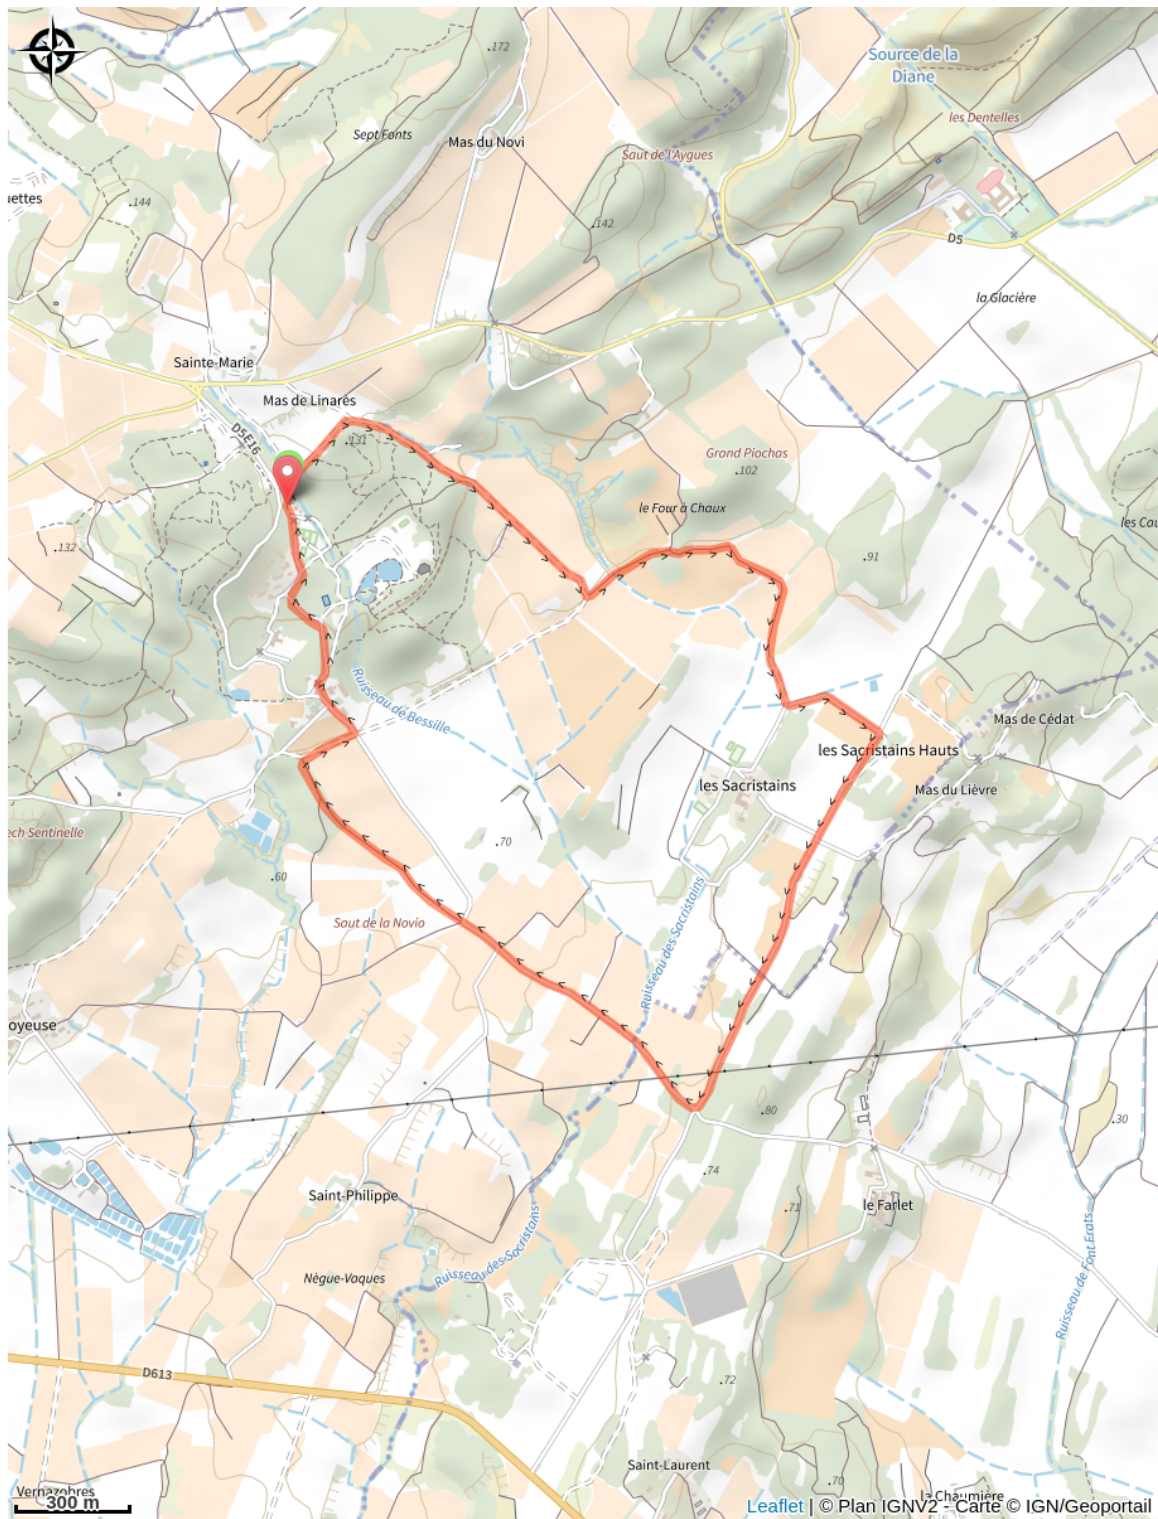

## Infos pratiques

---

Pratique : VTT

---

Longueur : 5.9 km

---

Difficulté : Vert (très facile)

# Sur votre route...