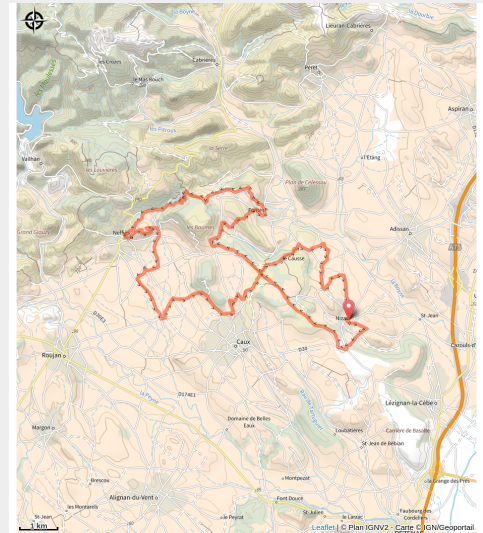

# 138-11-le\_volcan\_de\_baumes-noir

Hérault

(0)

## Infos pratiques

---

Pratique : VTT

---

Longueur : 29.9 km

---

Difficulté : Noir (très difficile)

# Sur votre route...