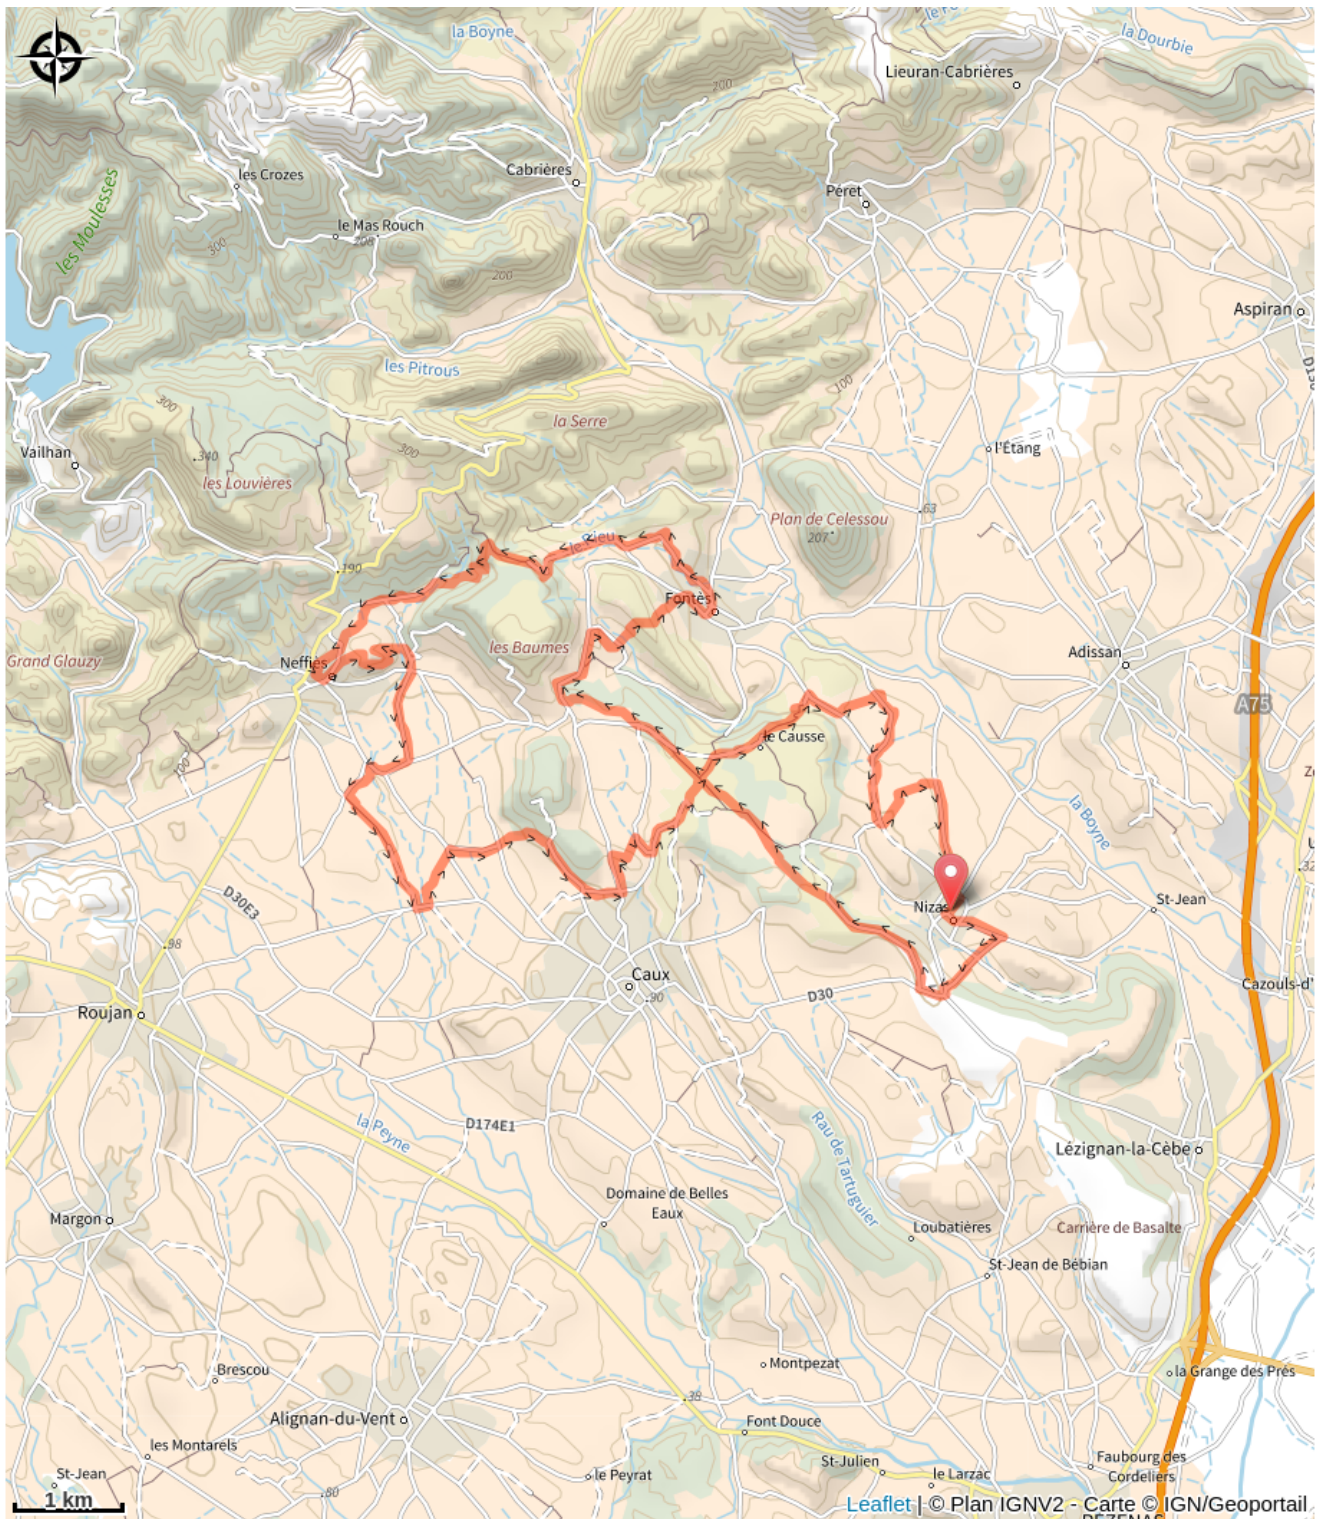

# 138-11-le\_volcan\_de\_baumes-noir

Hérault

(0)

## Infos pratiques

---

Pratique : VTT

---

Longueur : 29.9 km

---

Difficulté : Noir (très difficile)

# Sur votre route...