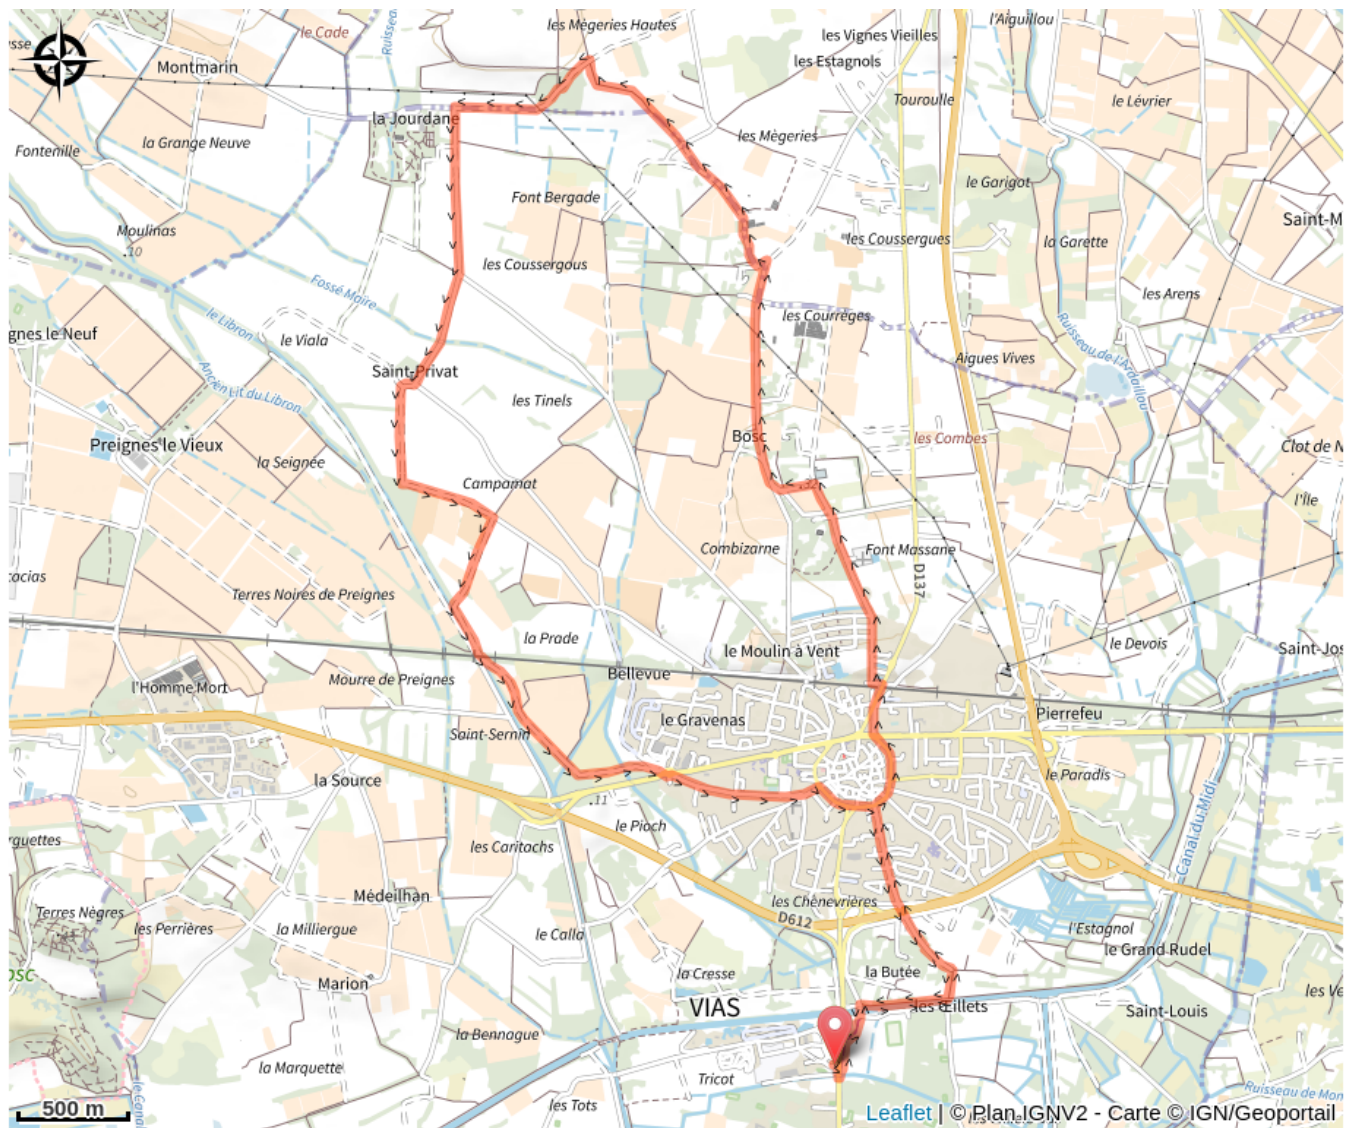

# 138-13-les\_3\_domains-bleu

Hérault

(0)

## Infos pratiques

Pratique : VTT

Longueur : 14.3 km

Difficulté : Bleu (facile)

# Sur votre route...