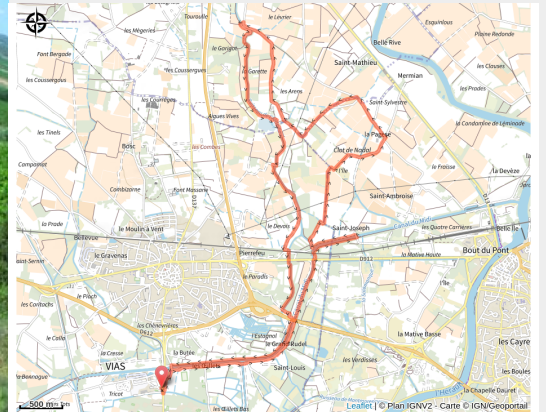

138-12-l'ardailhon-bleu

Hérault

(0)

Infos pratiques

Pratique : VTT

Longueur : 16.4 km

Difficulté : Bleu (facile)

Sur votre route...