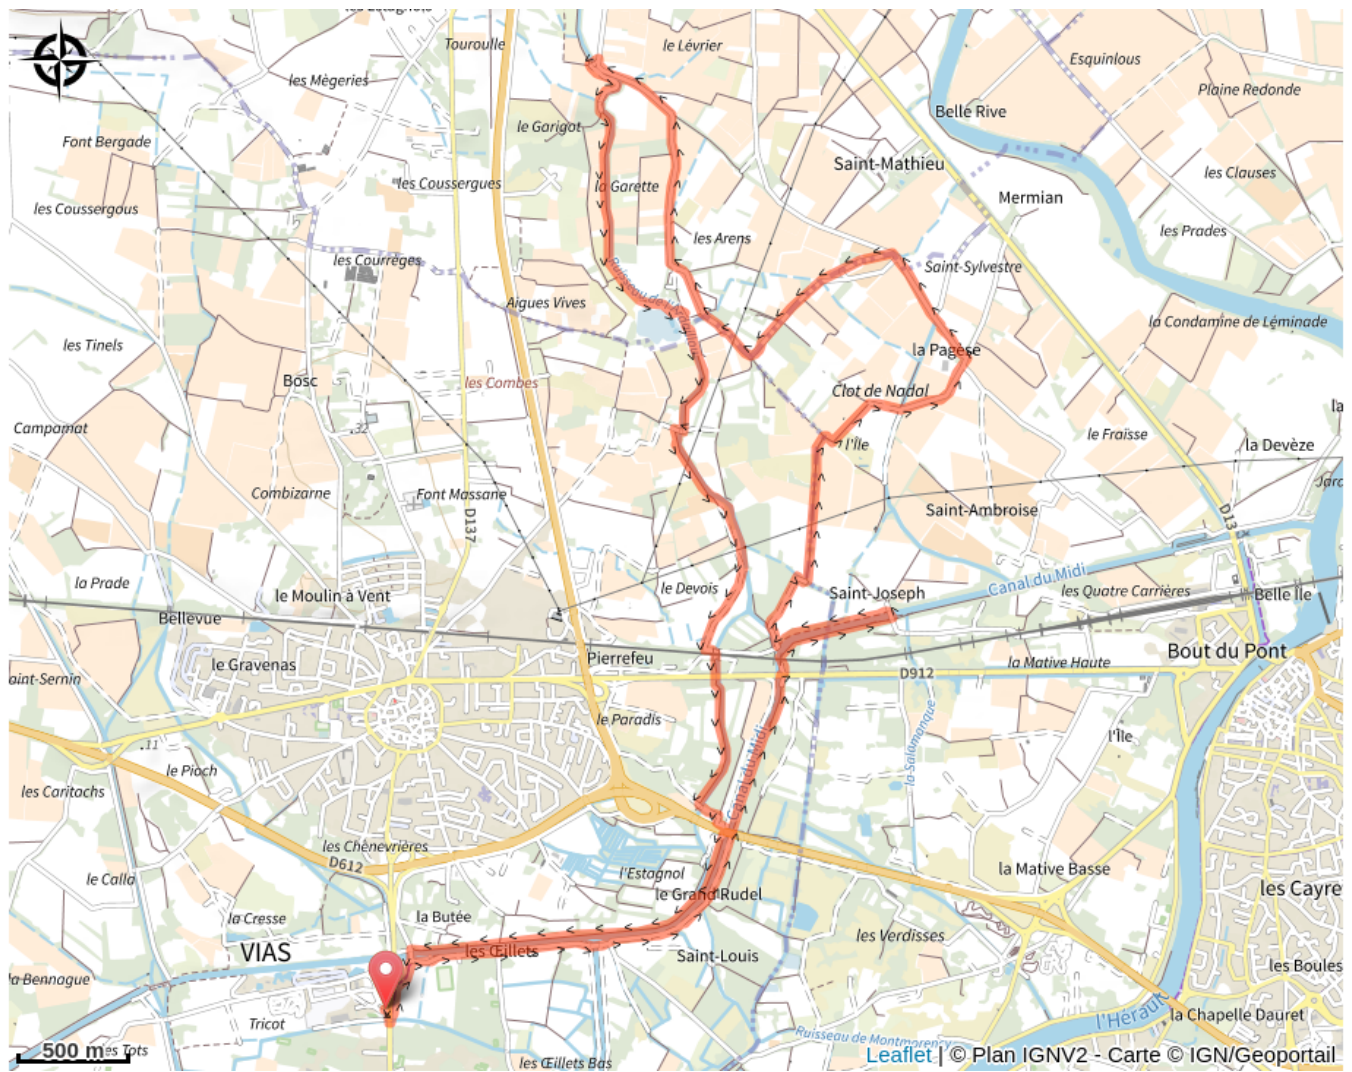

138-12-l'ardailhon-bleu

Hérault

(0)

Infos pratiques

Pratique : VTT

Longueur : 16.4 km

Difficulté : Bleu (facile)

Sur votre route...