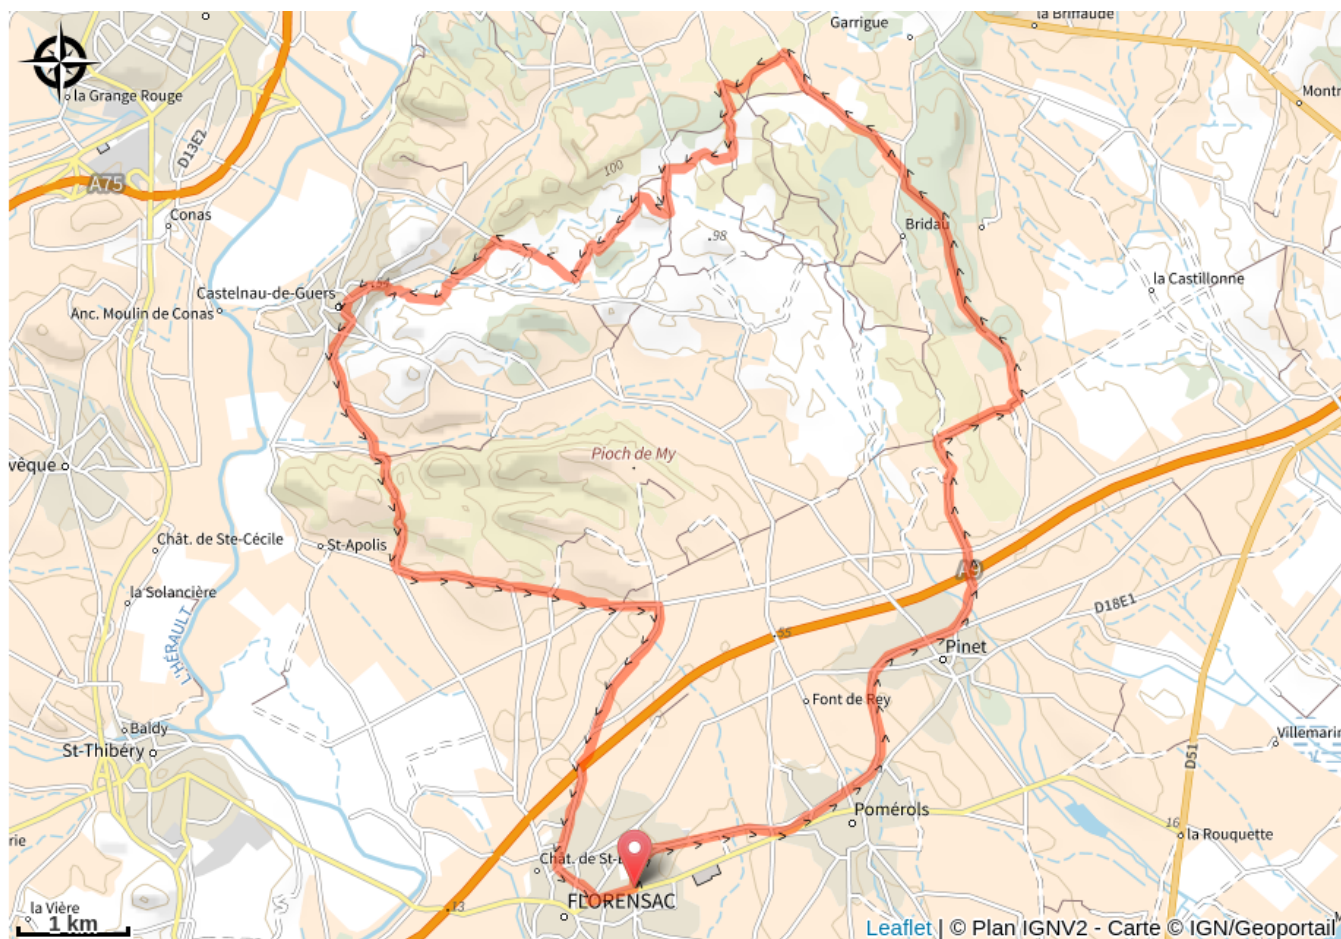

138-17-le_grand_picpoul-rouge

Hérault

(0)

Infos pratiques

Pratique : VTT

Longueur : 27.6 km

Difficulté : Rouge (difficile)

Sur votre route...