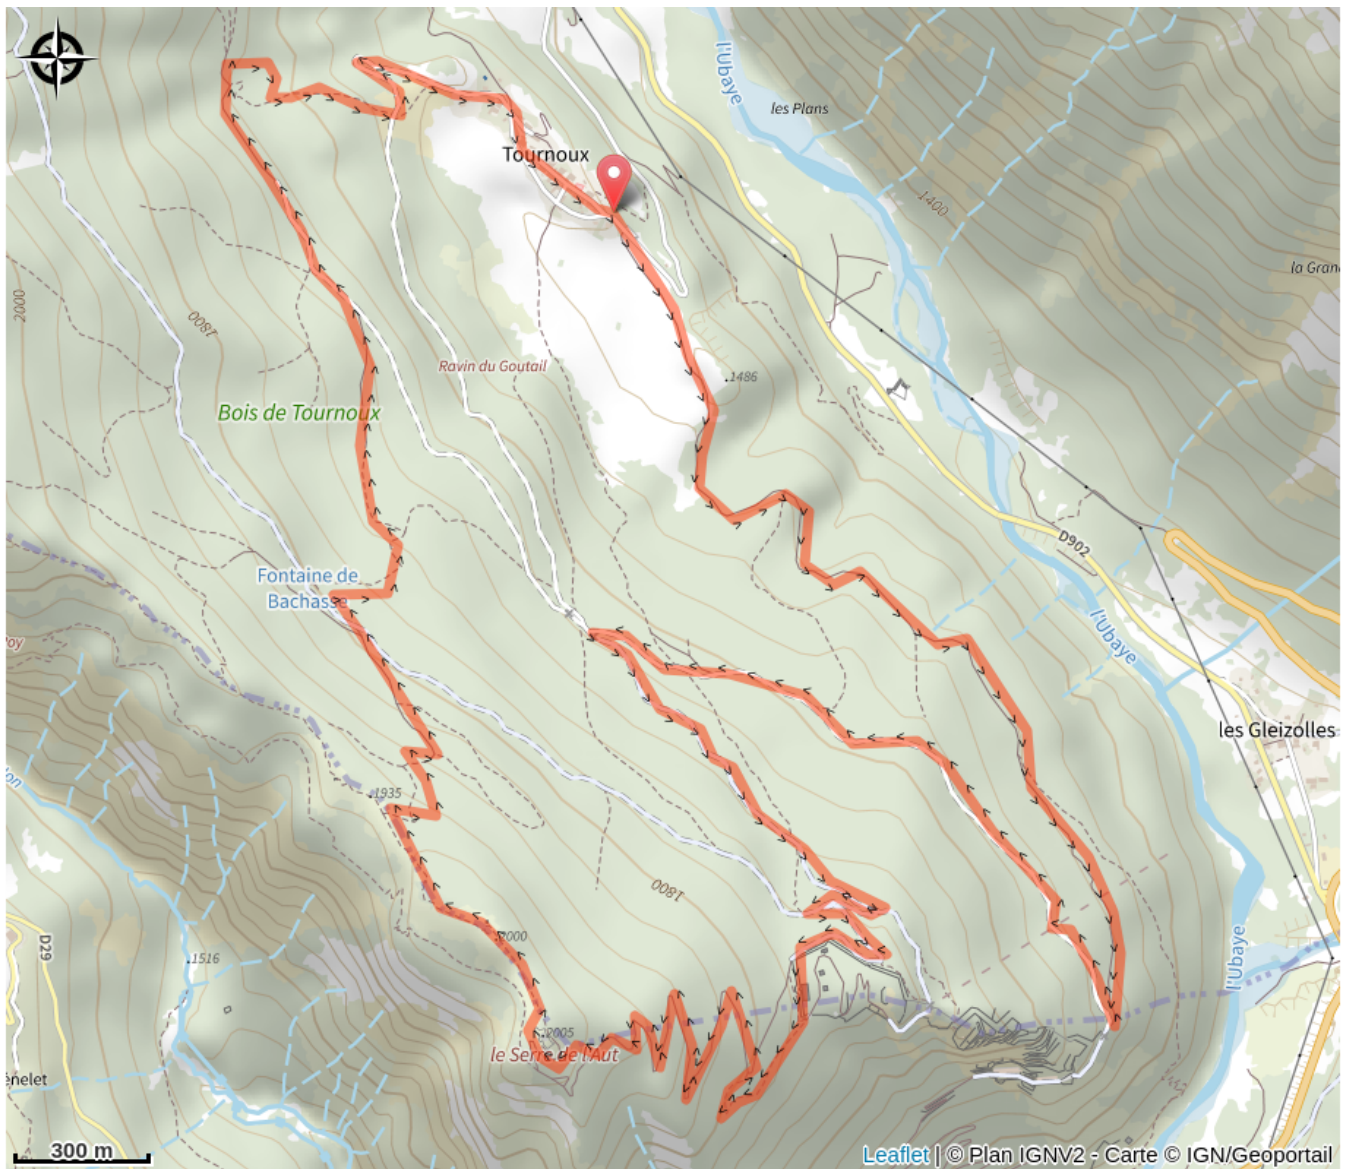

139 - Forêt de Tournoux - Fortin de Serre de l'Aut

Alpes-de-Haute-Provence

(0)

Infos pratiques

Pratique : VTT

Longueur : 12.4 km

Dénivelé positif : 706 m

Difficulté : Bleu (facile)

Sur votre route...

Toutes les informations pratiques