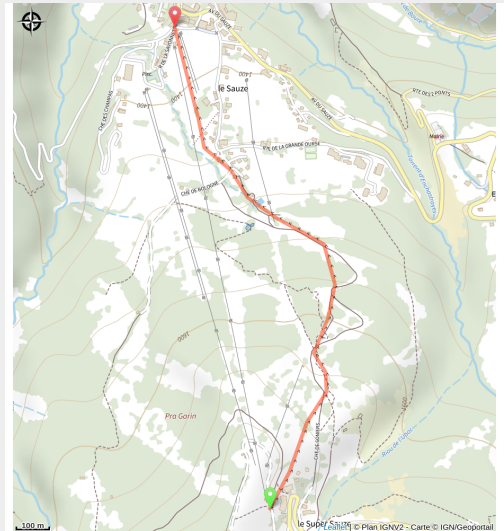

139 - Descente du Super Sauze au Sauze

Alpes-de-Haute-Provence

(0)

Infos pratiques

Pratique : VTT

Longueur : 1.8 km

Difficulté : Rouge (difficile)

Sur votre route...