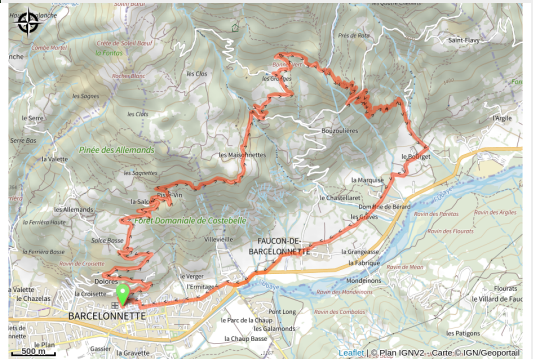

139 - Bonnet Vert

Alpes-de-Haute-Provence

(0)

Infos pratiques

Pratique : VTT

Longueur : 17.6 km

Dénivelé positif : 790 m

Difficulté : Bleu (facile)

Sur votre route...

Toutes les informations pratiques