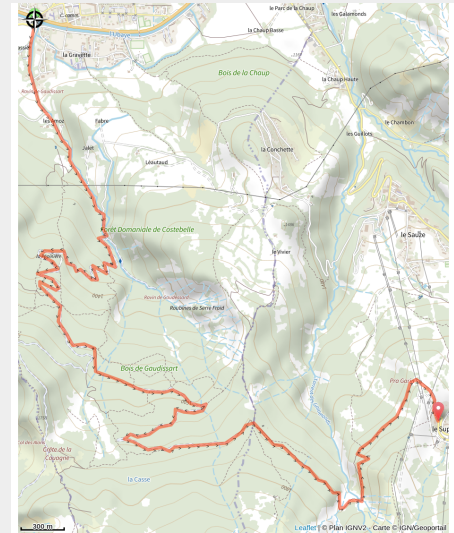

# 139 - Barcelonnette - Super Sauze

Alpes-de-Haute-Provence

(0)

## Infos pratiques

Pratique : VTT

Longueur : 9.8 km

Dénivelé positif : 762 m

Difficulté : Bleu (facile)

# Sur votre route...