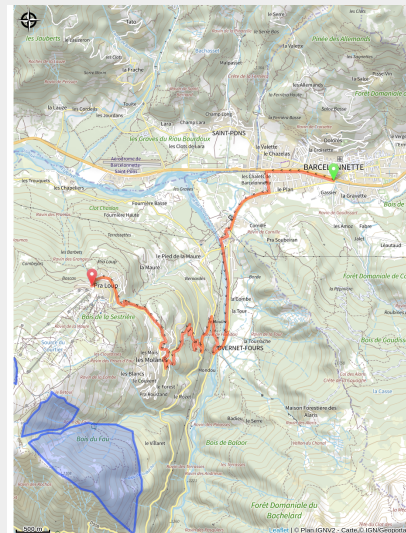

# 139 - Barcelonnette - Pra Loup

Alpes-de-Haute-Provence

(0)

## Infos pratiques

---

Pratique : VTT

---

Longueur : 10.4 km

---

Dénivelé positif : 576 m

---

Difficulté : Bleu (facile)

# Sur votre route...