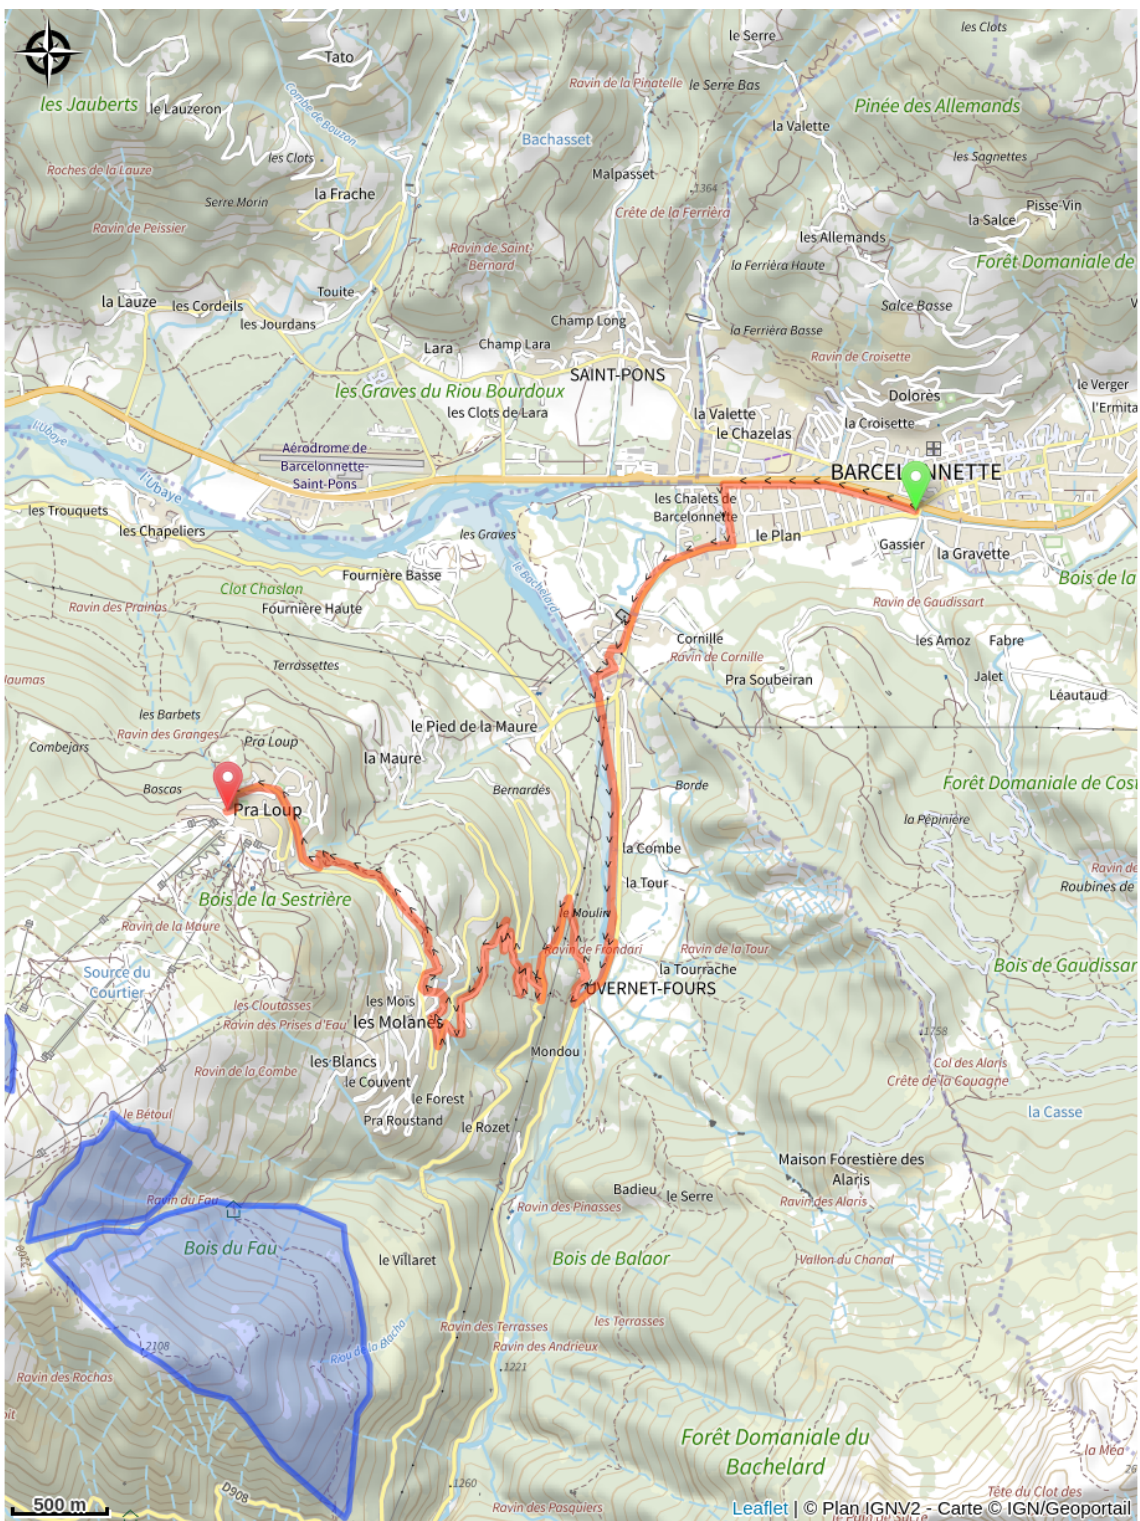

# 139 - Barcelonnette - Pra Loup

Alpes-de-Haute-Provence

(0)

## Infos pratiques

---

Pratique : VTT

---

Longueur : 10.4 km

---

Dénivelé positif : 576 m

---

Difficulté : Bleu (facile)

# Sur votre route...