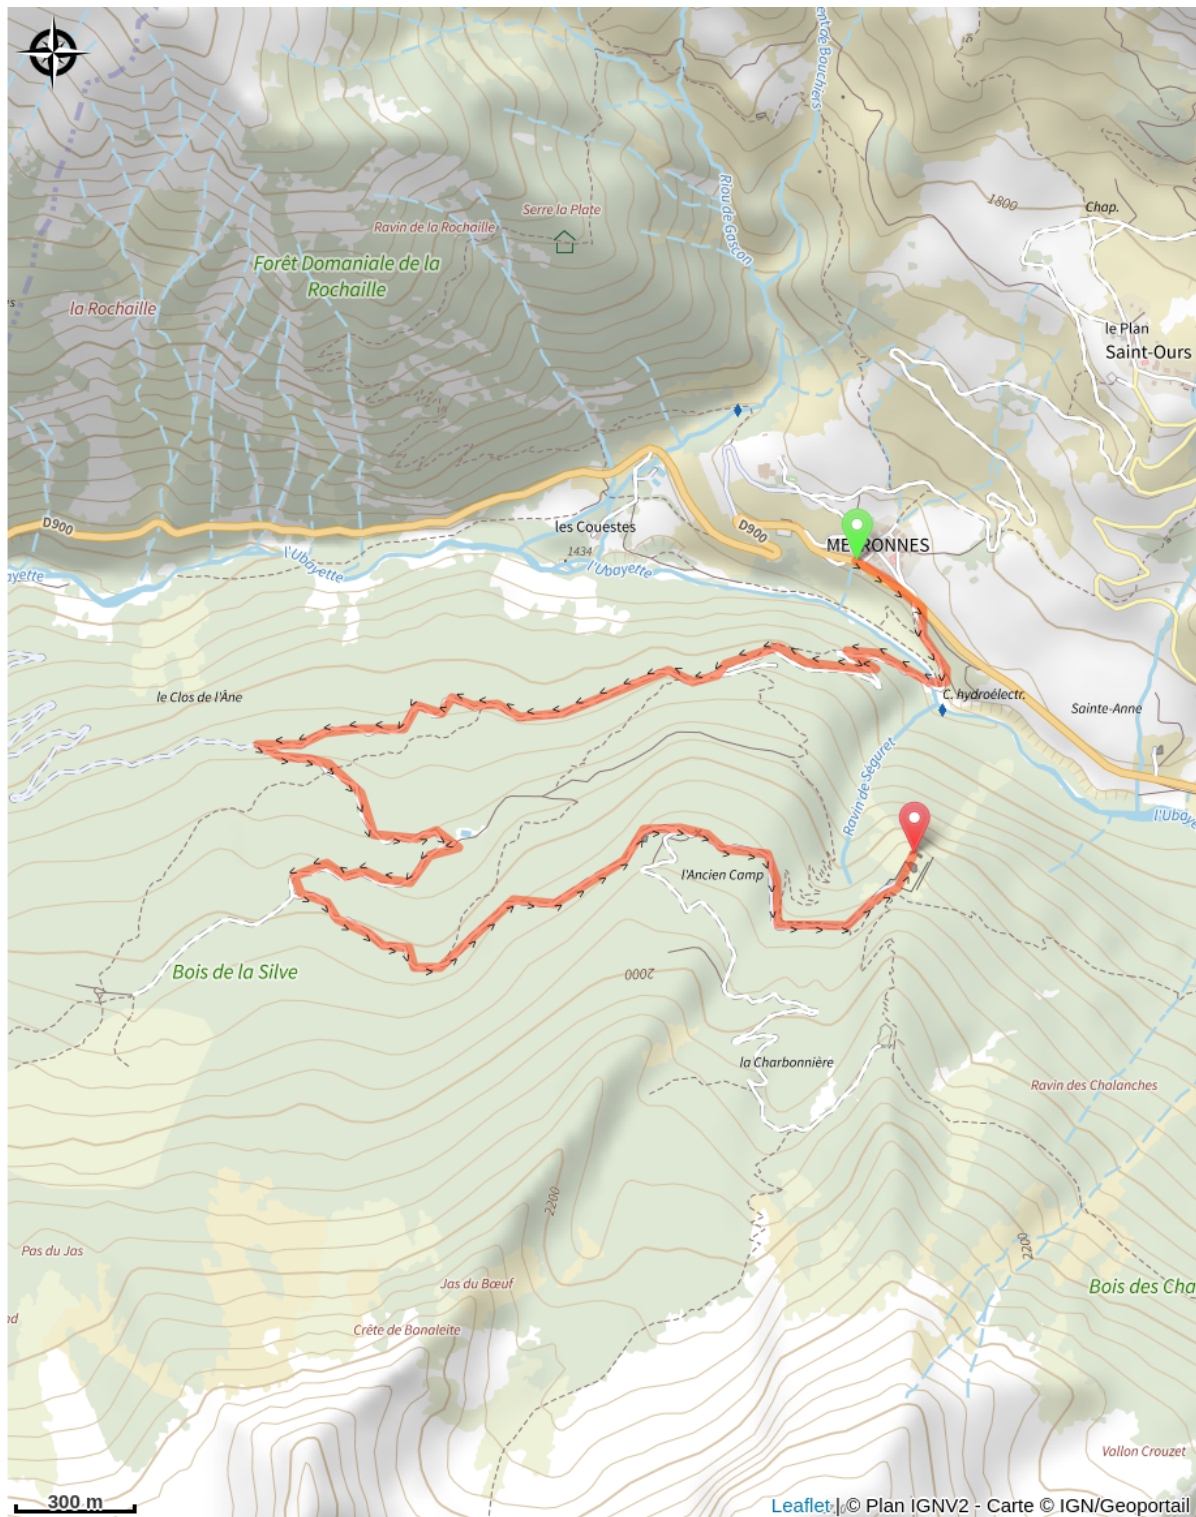

# 139 - Meyronnes - Batterie de Roche la Croix

Alpes-de-Haute-Provence

(0)

## Infos pratiques

---

Pratique : VTT

---

Longueur : 5.9 km

---

Dénivelé positif : 470 m

---

Difficulté : Bleu (facile)

# Sur votre route...