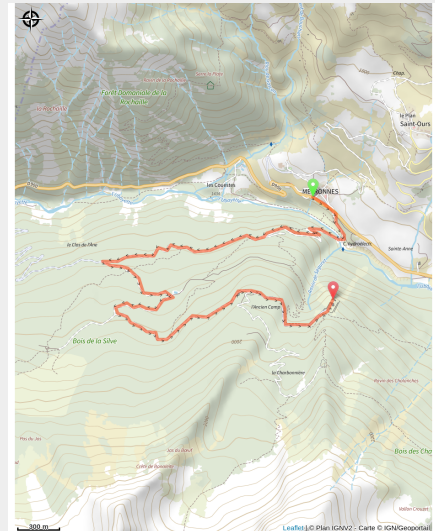

# 139 - Meyronnes - Batterie de Roche la Croix

Alpes-de-Haute-Provence

(0)

## Infos pratiques

---

Pratique : VTT

---

Longueur : 5.9 km

---

Dénivelé positif : 470 m

---

Difficulté : Bleu (facile)

# Sur votre route...