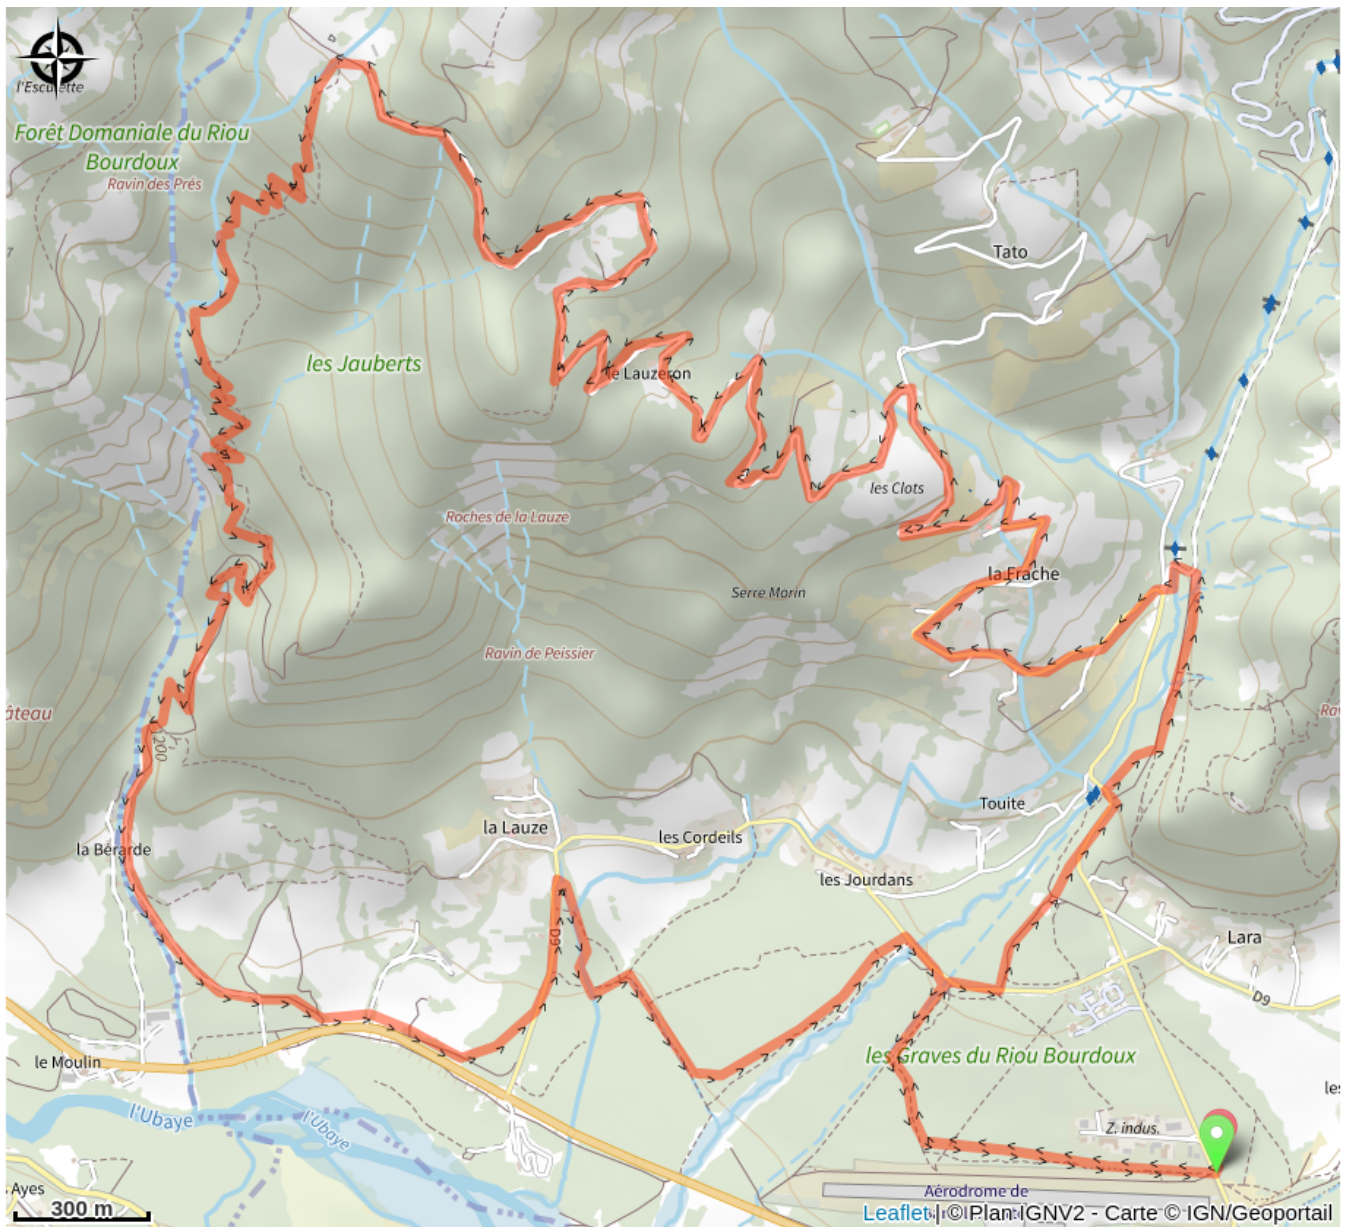

139 - La Bérarde

Alpes-de-Haute-Provence

(0)

Infos pratiques

Pratique : VTT

Longueur : 15.7 km

Dénivelé positif : 796 m

Difficulté : Rouge (difficile)

Sur votre route...

Toutes les informations pratiques