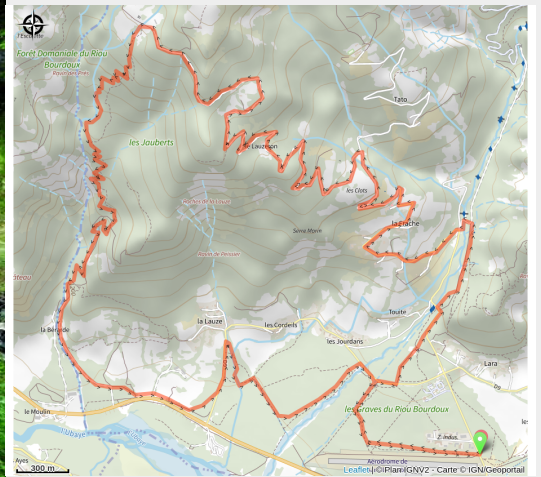

139 - La Bérarde

Alpes-de-Haute-Provence

(0)

Infos pratiques

Pratique : VTT

Longueur : 15.7 km

Dénivelé positif : 796 m

Difficulté : Rouge (difficile)

Sur votre route...

Toutes les informations pratiques