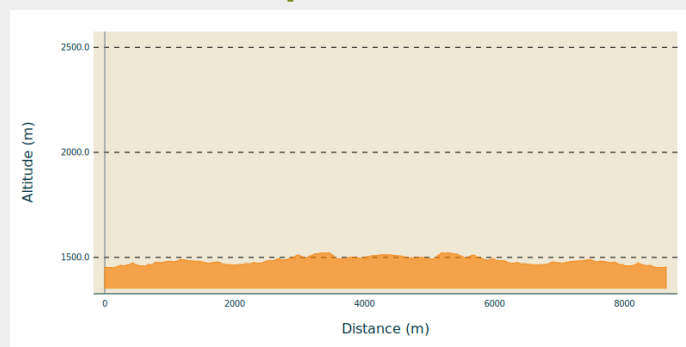

## Infos pratiques

Pratique : VTT

Longueur : 6.2 km

Dénivelé positif : 319 m

Difficulté : Vert (très facile)

# Itinéraire

## Profil altimétrique

Altitude min 1451 m Altitude max 1522 m

Départ du Col du Fanget. Ce parcours familial, en aller-retour au départ du col du Fanget, vous conduira par de belles pistes forestières (vues sur la vallée de la Blanche) jusqu'à la clairière de Fissac (aire de pique-nique, abri).