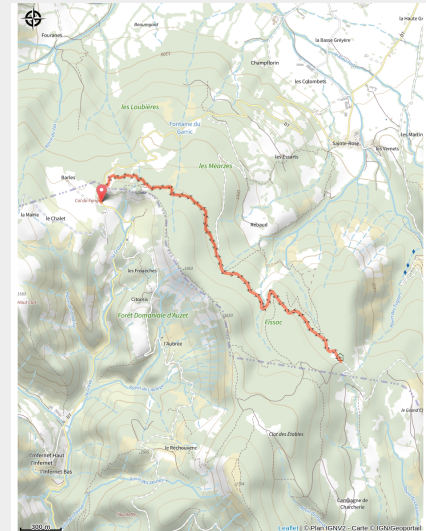

# 150 - N°16 Secteur Blanche Serre Ponçon - Fissac - Vert

Alpes-de-Haute-Provence

(0)

## Infos pratiques

Pratique : VTT

Longueur : 6.2 km

Dénivelé positif : 319 m

Difficulté : Vert (très facile)

# Itinéraire

## Profil altimétrique

Altitude min 1451 m Altitude max 1522 m

Départ du Col du Fanget. Ce parcours familial, en aller-retour au départ du col du Fanget, vous conduira par de belles pistes forestières (vues sur la vallée de la Blanche) jusqu'à la clairière de Fissac (aire de pique-nique, abri).