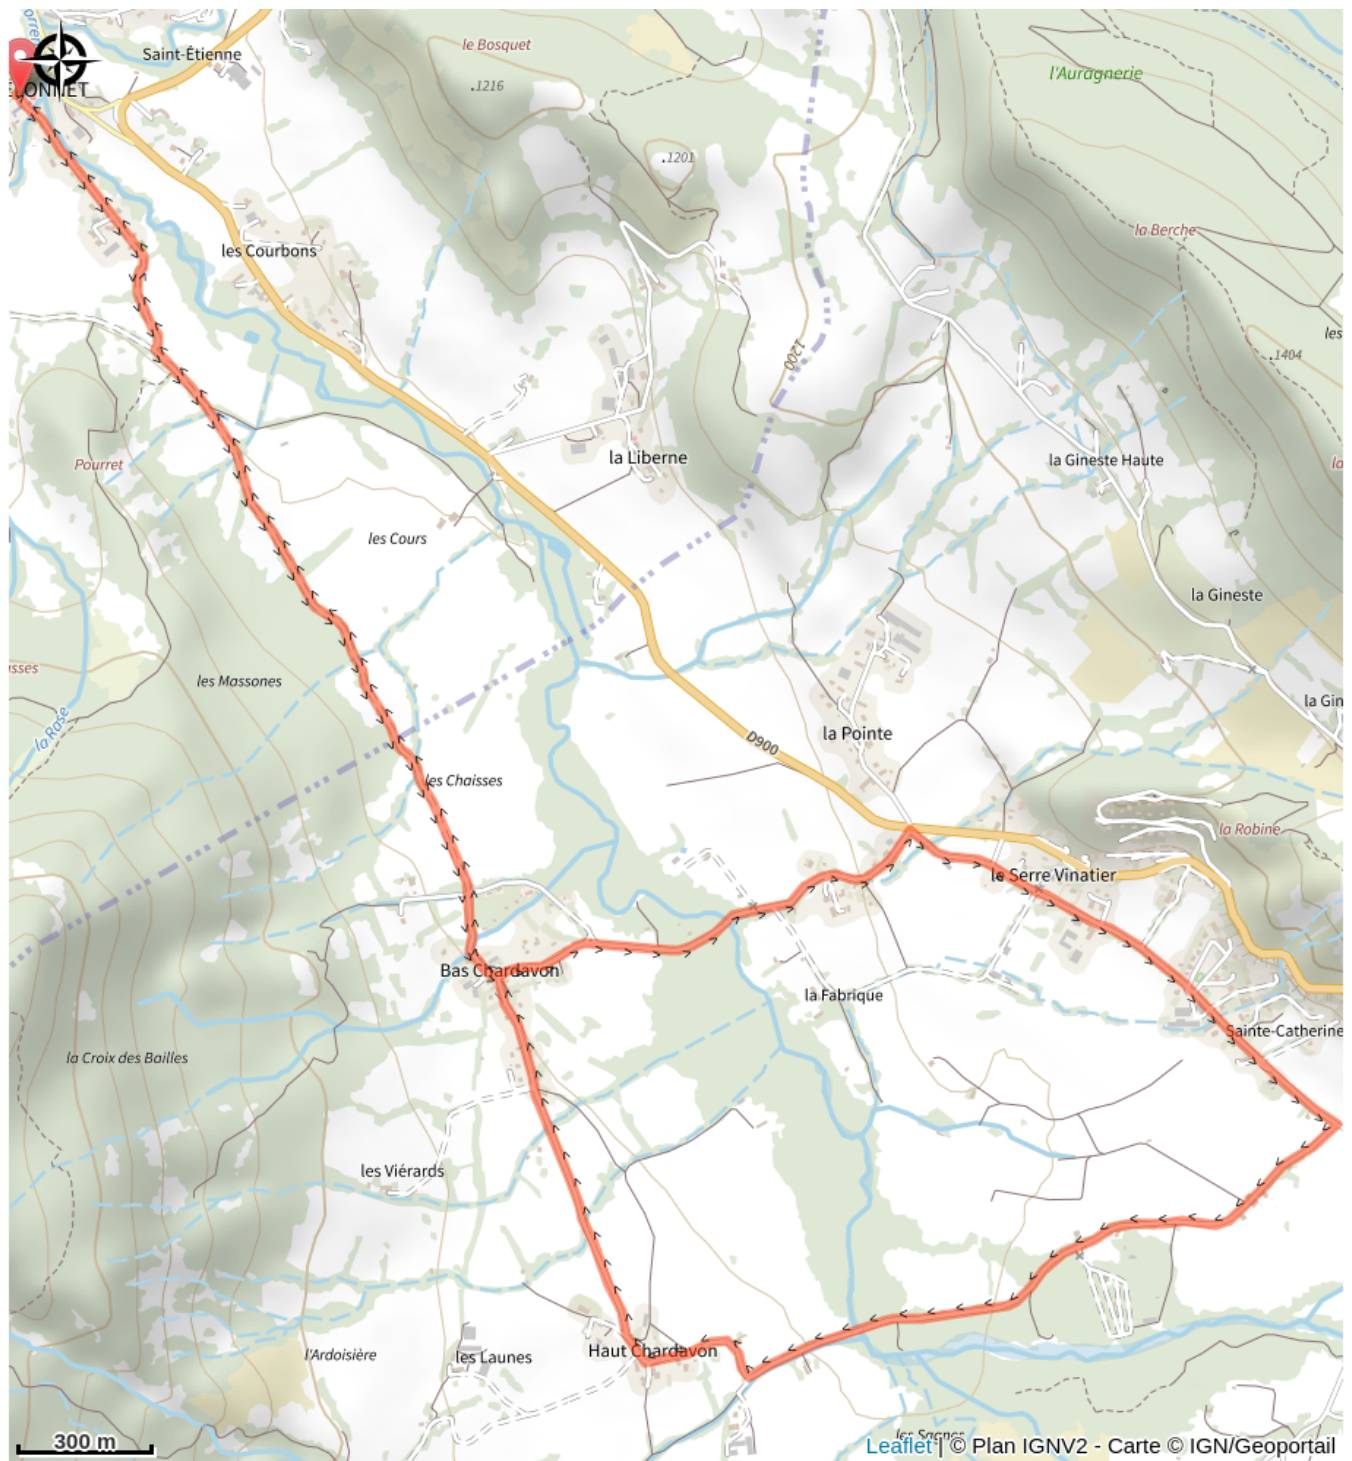

150 - N°8 Blanche Serre Ponçon - La Maison du Mulet - Vert

Alpes-de-Haute-Provence

(0)

Infos pratiques

Pratique : VTT

Longueur : 10.0 km

Dénivelé positif : 157 m

Difficulté : Vert (très facile)

Itinéraire

Profil altimétrique

Altitude min 1058 m Altitude max 1143 m

Découverte des hameaux et des fermes du Pays de Seyne, parcours familial en fond de vallée. La maison du Mulet se visite en été et présente des expositions autour de cet animal emblème du pays de Seyne.

Sur votre route...

Toutes les informations pratiques