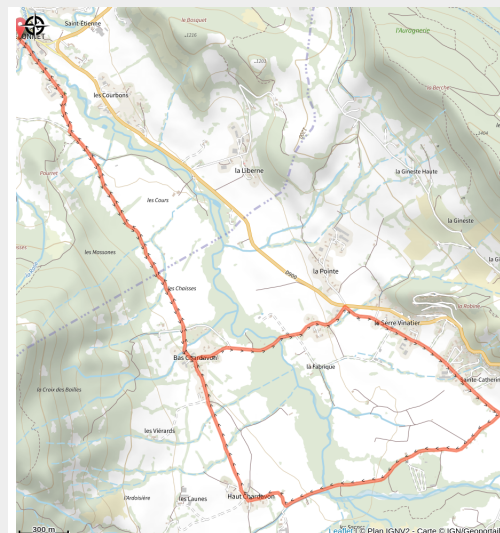

150 - N°8 Blanche Serre Ponçon - La Maison du Mulet - Vert

Alpes-de-Haute-Provence

(0)

Infos pratiques

Pratique : VTT

Longueur : 10.0 km

Dénivelé positif : 157 m

Difficulté : Vert (très facile)

Itinéraire

Profil altimétrique

Altitude min 1058 m Altitude max 1143 m

Découverte des hameaux et des fermes du Pays de Seyne, parcours familial en fond de vallée. La maison du Mulet se visite en été et présente des expositions autour de cet animal emblème du pays de Seyne.

Sur votre route...

Toutes les informations pratiques