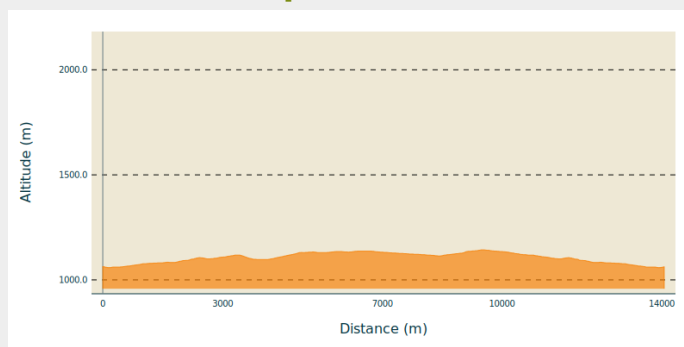

150 - N°8 Blanche Serre Ponçon - La Maison du Mulet - Vert

Alpes-de-Haute-Provence

(0)

Infos pratiques

Pratique : VTT

Longueur : 10.0 km

Dénivelé positif : 157 m

Difficulté : Vert (très facile)

Itinéraire

Profil altimétrique

Altitude min 1058 m Altitude max 1143 m

Découverte des hameaux et des fermes du Pays de Seyne, parcours familial en fond de vallée. La maison du Mulet se visite en été et présente des expositions autour de cet animal emblème du pays de Seyne.