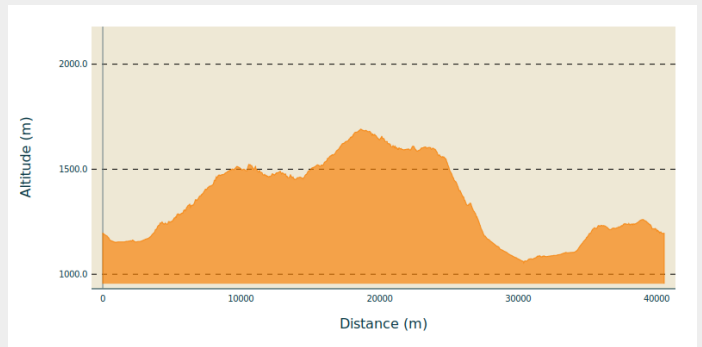

## Infos pratiques

---

Pratique : VTT

---

Longueur : 29.0 km

---

Dénivelé positif : 1283 m

---

Difficulté : Rouge (difficile)

## Profil altimétrique

Altitude min 1055 m Altitude max 1691 m

Au départ de Selonnet place du village, et de Seyne-les-Alpes à l'office de tourisme. Rejoignez par des pistes forestières le Plateau d'Iroire pour une traversée en balcon au milieu des alpages jusqu'à la station de Chabanon. Descente par la piste enduro « Chevreuil ».