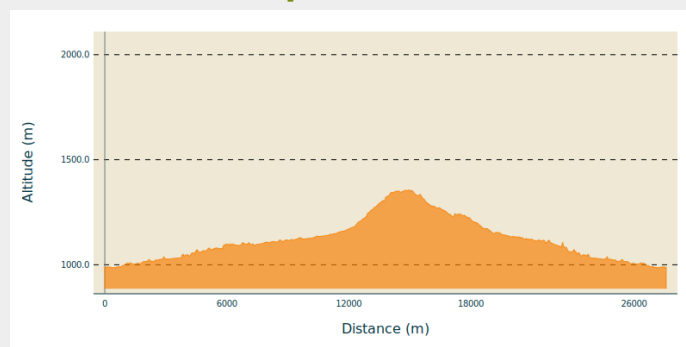

150 - N°14 Blanche Serre Ponçon - Clues de Verdaches - Rouge

Alpes-de-Haute-Provence

(0)

Infos pratiques

Pratique : VTT

Longueur : 19.8 km

Dénivelé positif : 824 m

Difficulté : Rouge (difficile)

Itinéraire

Profil altimétrique

Altitude min 986 m Altitude max 1356 m

Au départ de Verdaches parking aire de jeux, Barles au centre du village, Auzet place du monument aux morts. Parcours principalement balisé sur les petites routes goudronnées de la vallée du Bès. Rivière du Bès, cascade, point de vue. Variante : départs possibles depuis les villages d'Auzet et de Verdaches.