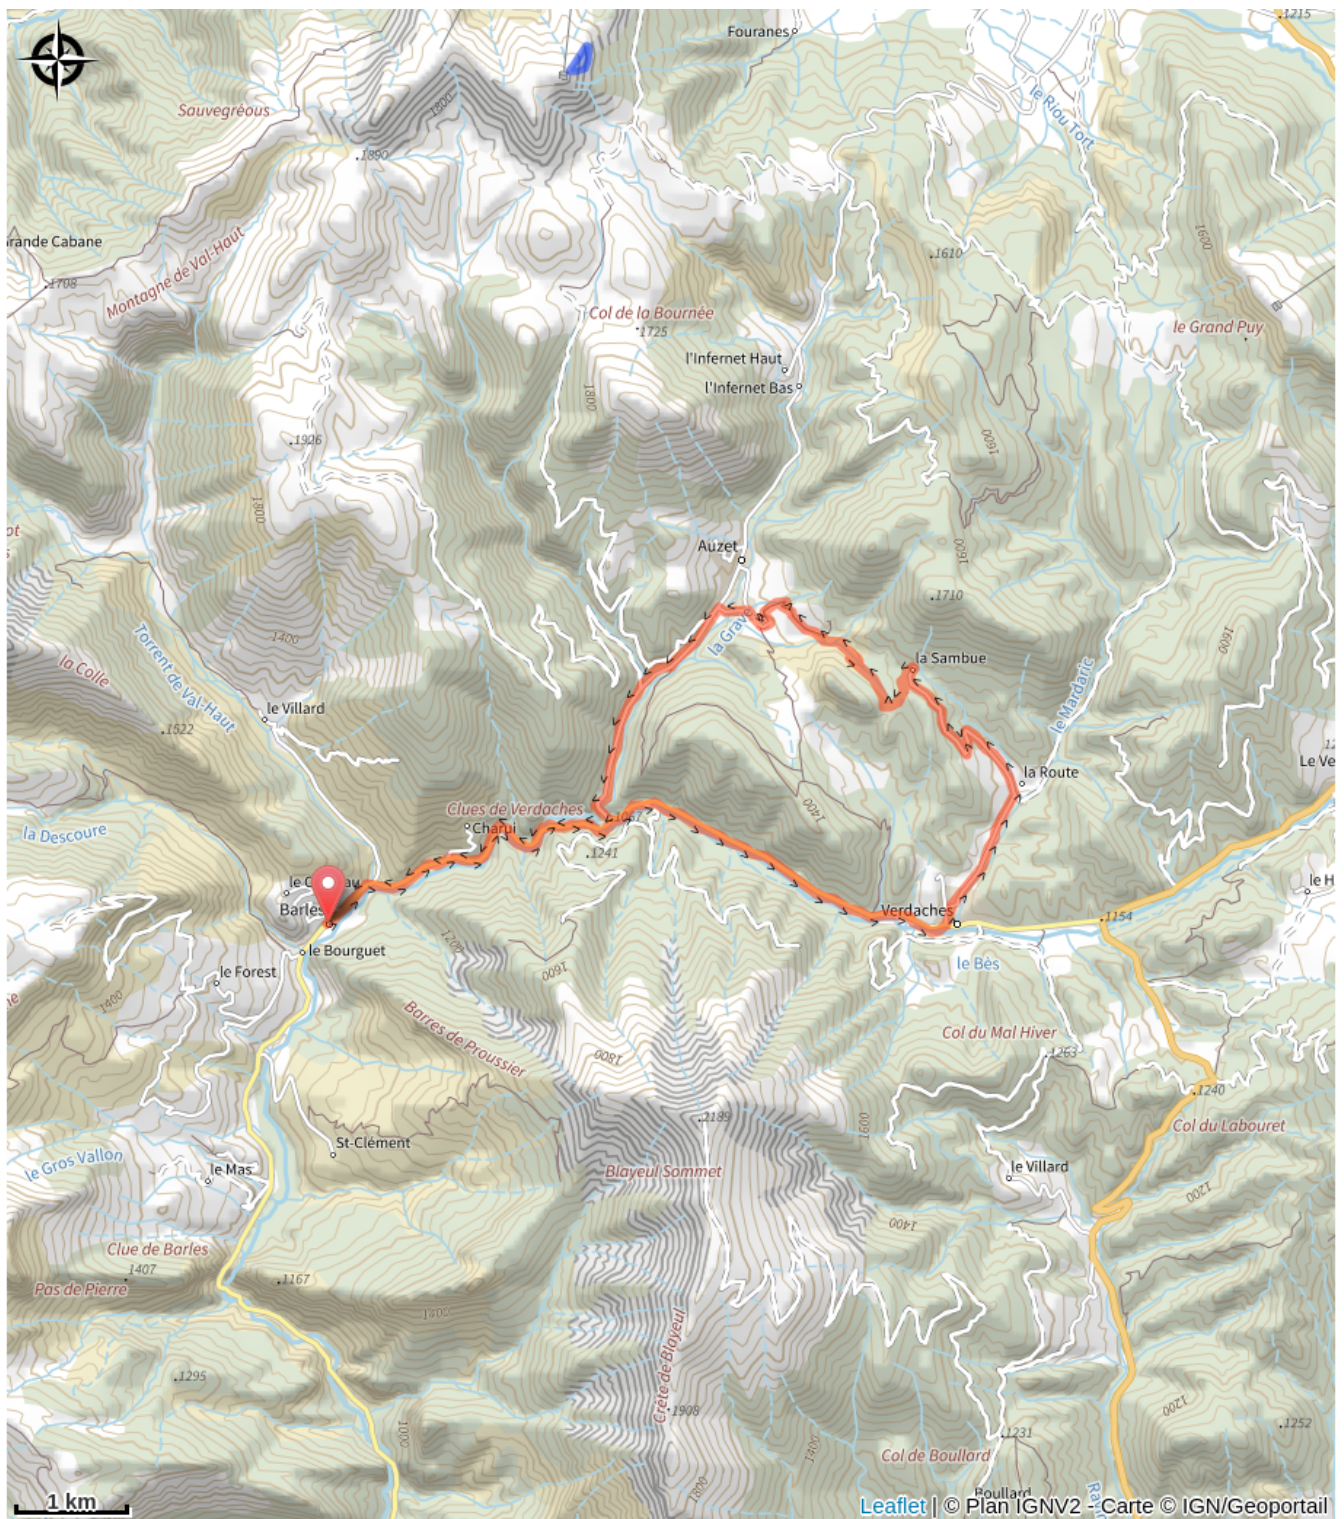

150 - N°14 Blanche Serre Ponçon - Clues de Verdaches - Rouge

Alpes-de-Haute-Provence

(0)

Infos pratiques

Pratique : VTT

Longueur : 19.8 km

Dénivelé positif : 824 m

Difficulté : Rouge (difficile)

Itinéraire

Profil altimétrique

Altitude min 986 m Altitude max 1356 m

Au départ de Verdaches parking aire de jeux, Barles au centre du village, Auzet place du monument aux morts. Parcours principalement balisé sur les petites routes goudronnées de la vallée du Bès. Rivière du Bès, cascade, point de vue. Variante : départs possibles depuis les villages d'Auzet et de Verdaches.

Sur votre route...

Toutes les informations pratiques