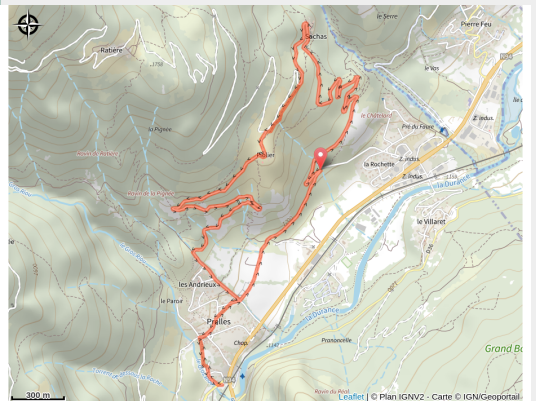

# 165\_Bleu\_2\_Circuit\_de\_la\_chapelle\_saint\_ours

Hautes-Alpes

(0)

## Infos pratiques

Pratique : VTT

Longueur : 7.9 km

Dénivelé positif : 463 m

Difficulté : Bleu (facile)

# Sur votre route...