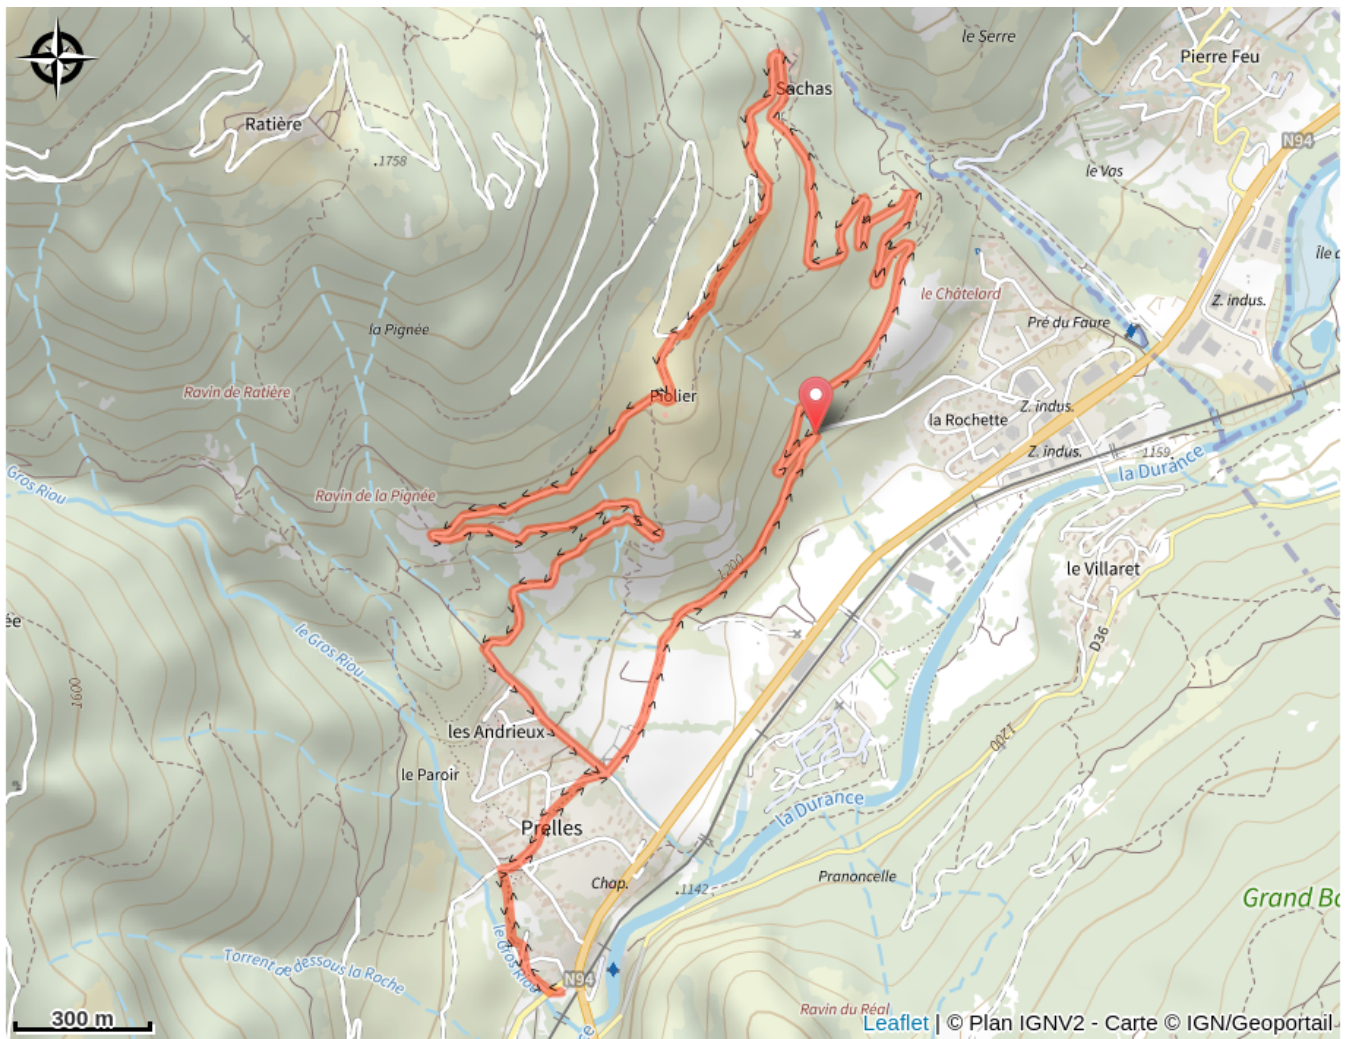

# 165\_Bleu\_2\_Circuit\_de\_la\_chapelle\_saint\_ours

Hautes-Alpes

(0)

## Infos pratiques

Pratique : VTT

Longueur : 7.9 km

Dénivelé positif : 463 m

Difficulté : Bleu (facile)

# Sur votre route...