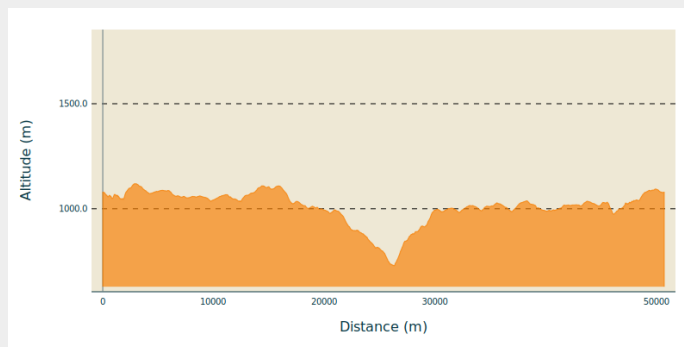

137 Circuit 52 Le Col de la Rivière Noire

Allier

(0)

Infos pratiques

Pratique : VTT

Longueur : 35.2 km

Dénivelé positif : 985 m

Difficulté : Rouge (difficile)

Itinéraire

Profil altimétrique

Altitude min 729 m Altitude max 1119 m

Lieu de départ : Parking côté pistes de ski - La Loge des Gardes (03)

Toutes les informations pratiques