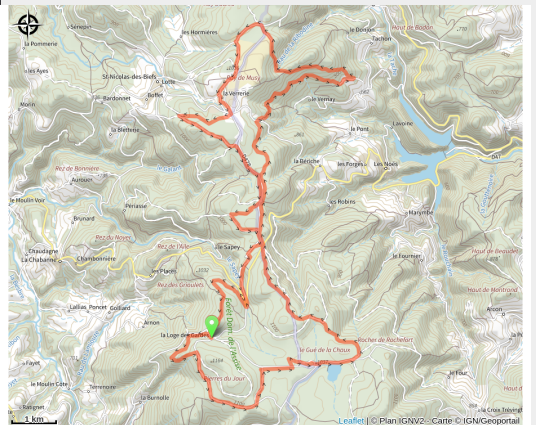

137 Circuit 52 Le Col de la Rivière Noire

Allier

(0)

Infos pratiques

Pratique : VTT

Longueur : 35.2 km

Dénivelé positif : 985 m

Difficulté : Rouge (difficile)

Itinéraire

Profil altimétrique

Altitude min 729 m Altitude max 1119 m

Lieu de départ : Parking côté pistes de ski - La Loge des Gardes (03)

Toutes les informations pratiques