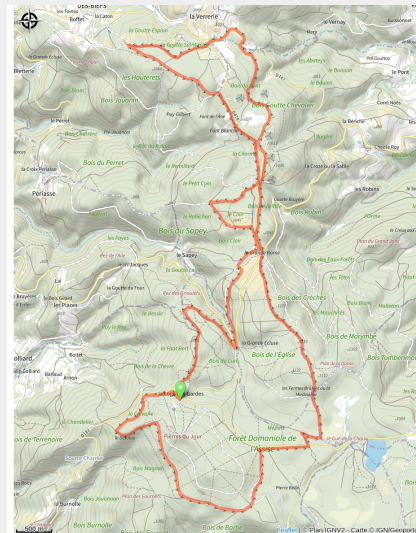

137 Circuit 51 La Grande Borne

Allier

(0)

Infos pratiques

Pratique : VTT

Longueur : 24.5 km

Dénivelé positif : 614 m

Difficulté : Bleu (facile)

Itinéraire

Profil altimétrique

Altitude min 955 m Altitude max 1118 m

Lieux de départ : Parking à côté des pistes de ski - La Loge des Gardes (03), La Verrerie - Saint-Nicolas-des-Biefs (03).

Toutes les informations pratiques