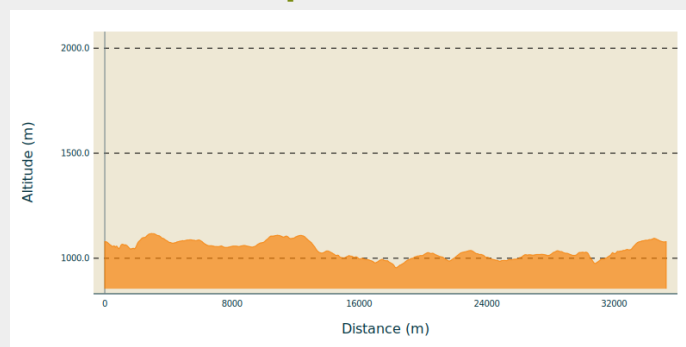

137 Circuit 51 La Grande Borne

Allier

(0)

Infos pratiques

Pratique : VTT

Longueur : 24.5 km

Dénivelé positif : 614 m

Difficulté : Bleu (facile)

Itinéraire

Profil altimétrique

Altitude min 955 m Altitude max 1118 m

Lieux de départ : Parking à côté des pistes de ski - La Loge des Gardes (03), La Verrerie - Saint-Nicolas-des-Biefs (03).

Toutes les informations pratiques