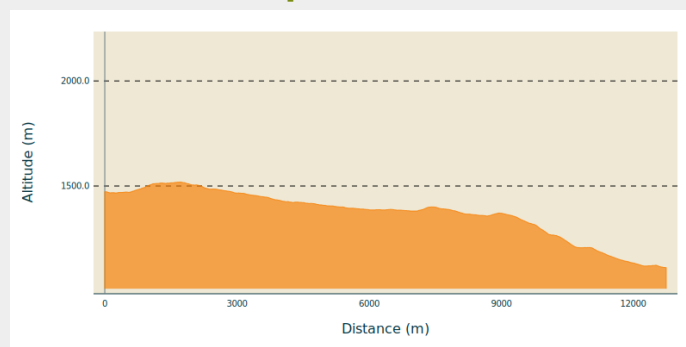

137 Circuit 56 Le Télésiège

Loire

(0)

Infos pratiques

Pratique : VTT

Longueur : 8.9 km

Dénivelé positif : 112 m

Difficulté : Bleu (facile)

Itinéraire

Profil altimétrique

Altitude min 1111 m Altitude max 1519 m

Lieu de départ : Avant de partir, vérifiez l'ouverture du télésiège au 04 77 24 85 09 - Station de ski à côté du télésiège - Chalmazel-Jeansagnière (42) et Col du Béal (63).