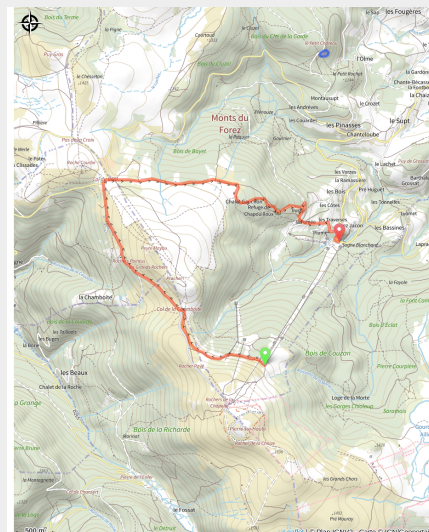

137 Circuit 56 Le Télésiège

Loire

(0)

Infos pratiques

Pratique : VTT

Longueur : 8.9 km

Dénivelé positif : 112 m

Difficulté : Bleu (facile)

Itinéraire

Profil altimétrique

Altitude min 1111 m Altitude max 1519 m

Lieu de départ : Avant de partir, vérifiez l'ouverture du télésiège au 04 77 24 85 09 - Station de ski à côté du télésiège - Chalmazel-Jeansagnière (42) et Col du Béal (63).

Sur votre route...

Toutes les informations pratiques