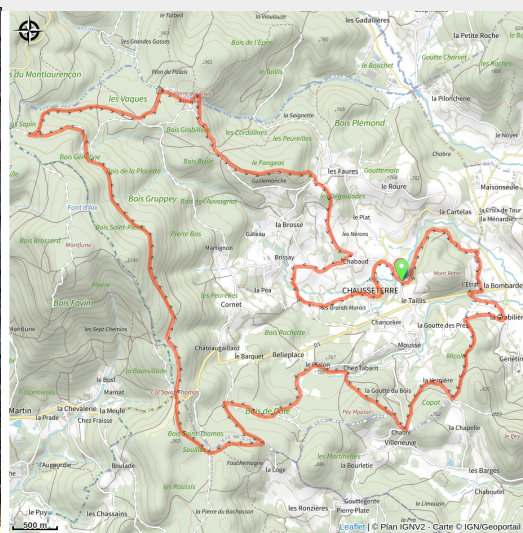

137 Circuit 67 La Cabane du Maquis

Loire

(0)

Infos pratiques

Pratique : VTT

Longueur : 23.4 km

Dénivelé positif : 776 m

Difficulté : Noir (très difficile)

Itinéraire

Profil altimétrique

Altitude min 648 m Altitude max 1079 m

Lieu de départ : Plan d'eau et au Bourg - Chausseterre (42)

Toutes les informations pratiques