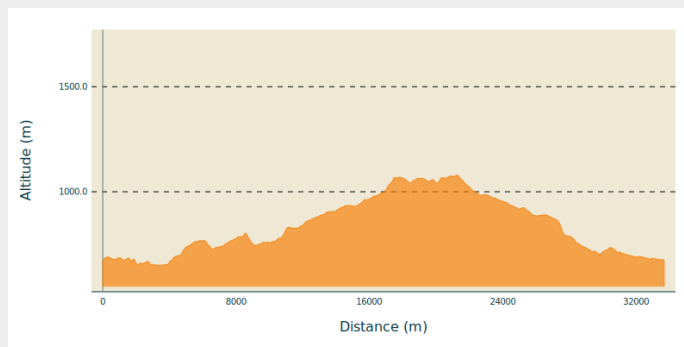

137 Circuit 67 La Cabane du Maquis

Loire

(0)

Infos pratiques

Pratique : VTT

Longueur : 23.4 km

Dénivelé positif : 776 m

Difficulté : Noir (très difficile)

Itinéraire

Profil altimétrique

Altitude min 648 m Altitude max 1079 m

Lieu de départ : Plan d'eau et au Bourg - Chausseterre (42)

Toutes les informations pratiques